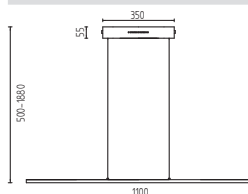

Artikel | article

ZERA-110

51.466.05

mattnickel | nickel dull

Leuchtmittel | lamp

24 W LED - 1.900 lm - 2.700 K - Ra > 90

Info | info

- zentral dimmbar über Phasenabschrittdimmer
dimmable with trailing-edge phase dimmer
- höheinstellbar | height adjustable

Zeichnung | technical drawing

Artikel | article

ZERA-140

51.480.05

mattnickel | nickel dull

Leuchtmittel | lamp

28 W LED - 2.100 lm - 2.700 K - Ra > 90

Info | info