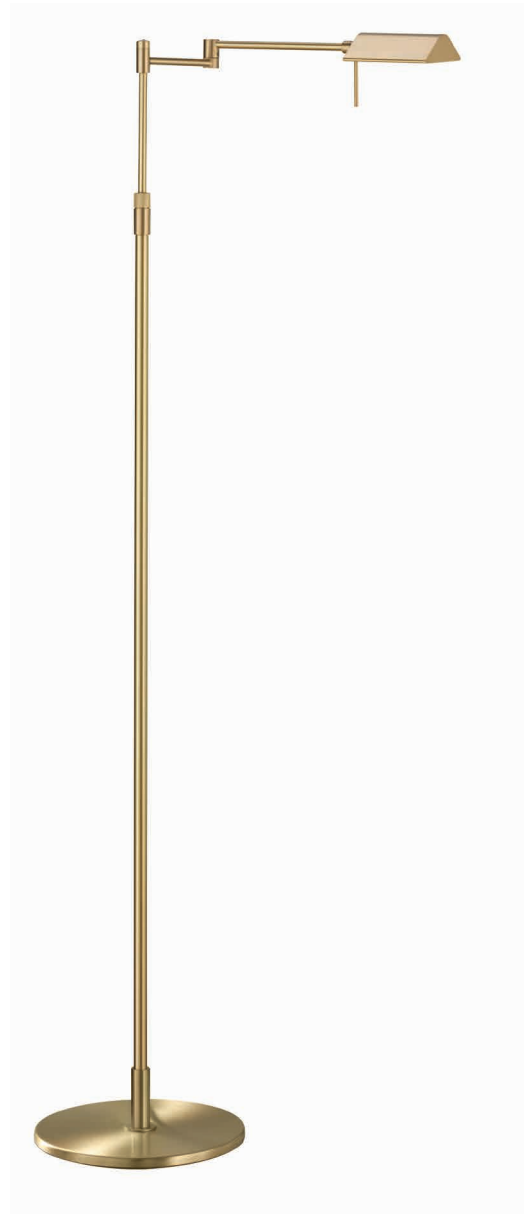

# TARA – Leseleuchten

## TARA – reading lamps

### Infos für alle Artikel | Info for all articles

- mit Tastdimmer | with touch dimmer
- höhenverstellbar | height adjustable
- Reflektor drehbar | Reflector rotatable
- Ausladung 395 mm | range 395 mm
- Die passende Tischleuchte zu dieser Serie finden Sie unter der Rubrik Tischleuchten  
You will find the matching table lamp for this series under the category table lamps