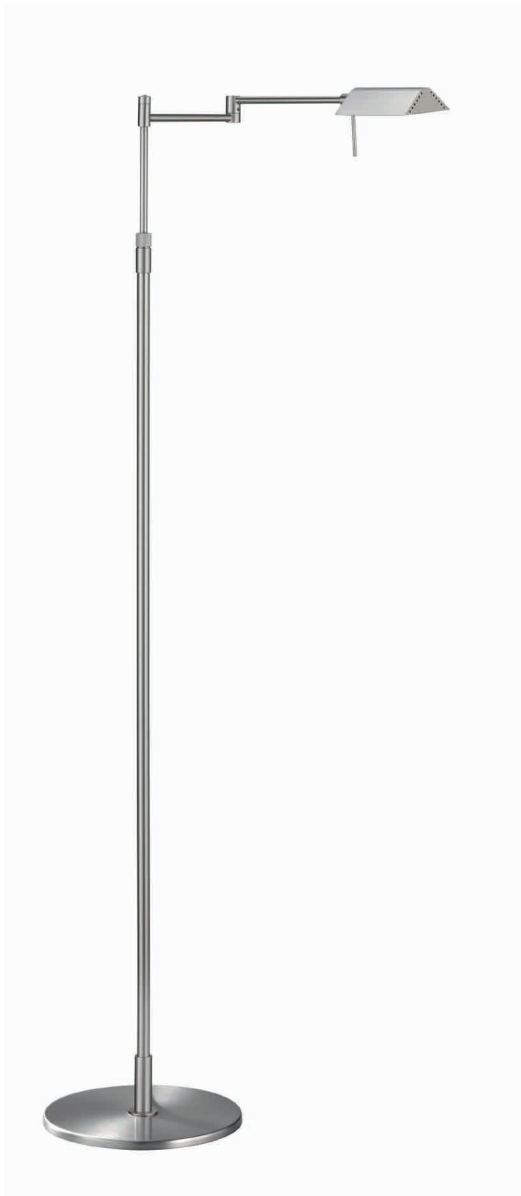

# TARA – Leseleuchten

## TARA – reading lamps

### Infos für alle Artikel | Info for all articles

- mit Tastdimmer | with touch dimmer
- höhenverstellbar | height adjustable
- Reflektor drehbar | Reflector rotatable
- Ausladung 395 mm | range 395 mm
- Die passende Tischleuchte zu dieser Serie finden Sie unter der Rubrik Tischleuchten  
You will find the matching table lamp for this series under the category table lamps