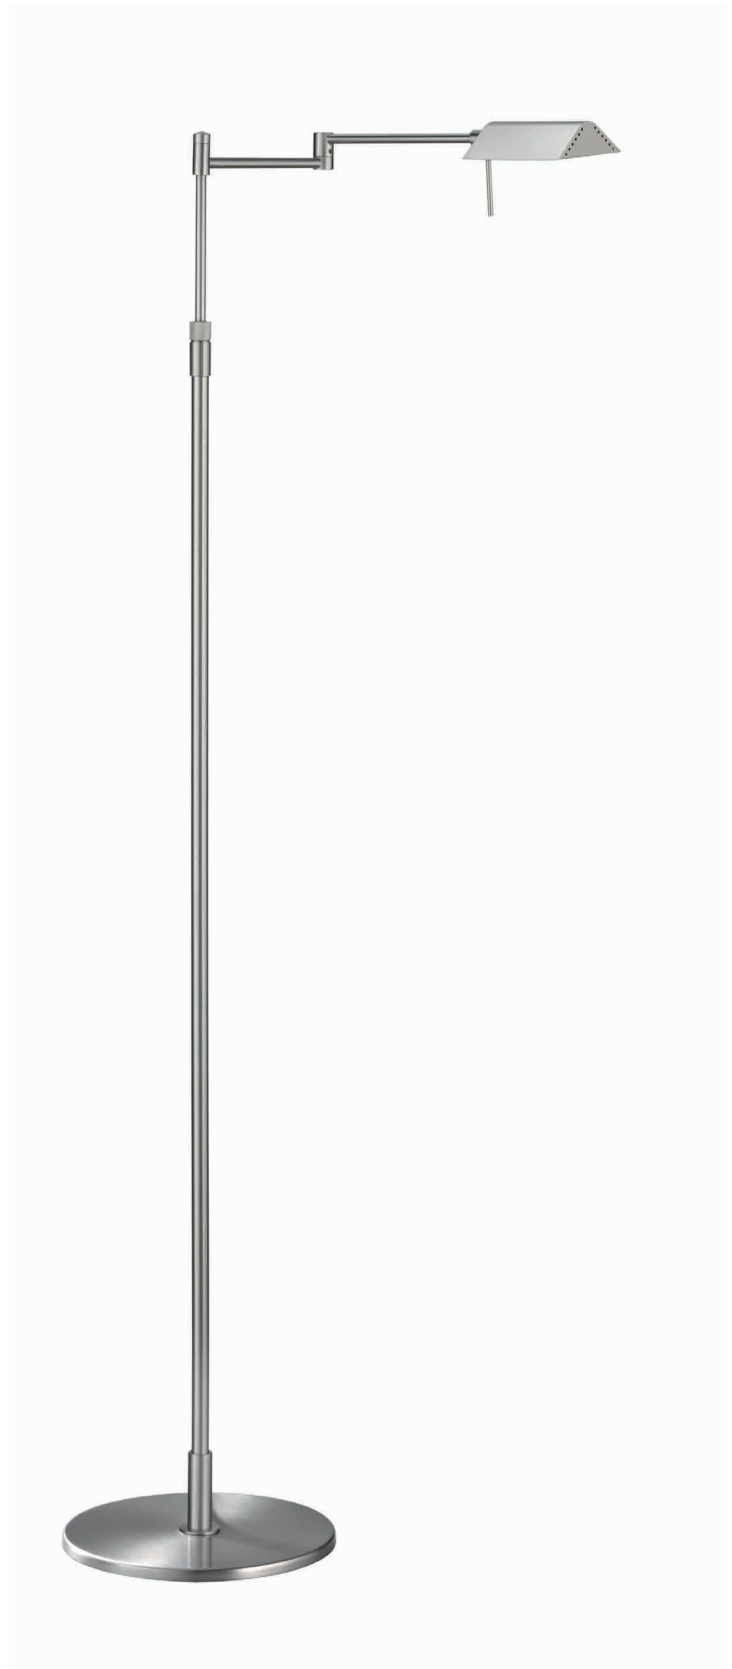

TARA – Leseleuchten

TARA – reading lamps

Artikel | article

TARA-S

41.922.03

Messing matt | brass dull

41.922.05

mattnickel | nickel dull

41.922.06

chrom | chrome

Leuchtmittel | lamps

2 x 3 W LED – 760 lm – 2.700 K – Ra > 90

Info | info

- siehe Einleitung Seite 1
  see introduction page 1
- Energieeffizienzklasse A ++
  energy efficiency class A ++

Zeichnung | technical drawing