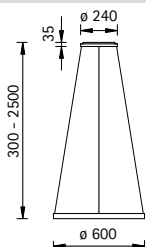

33 W LED – 3.405 lm – 2.700 K – Ra > 90

Info | info

- siehe Einleitung Seite 1
see introduction page 1

Zeichnung | technical drawing

Artikel | article

SVEA-60

51.476.05

mattnickel | nickel dull

51.476.08

weiß | nickel dull

Leuchtmittel | lamp

50 W LED – 3.250 lm – 2.700 K – Ra > 90

Info | info

- siehe Einleitung Seite 1
see introduction page 1

Zeichnung | technical drawing

Artikel | article

SVEA-80

51.477.05

mattnickel | nickel dull

Leuchtmittel | lamp

68 W LED - 4.370 lm - 2.700 K - Ra > 90

Info | info

- siehe Einleitung Seite 1
see introduction page 1

Zeichnung | technical drawing