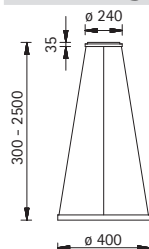

33 W LED – 3.405 lm – 2.700 K – Ra > 90

Info | info

- siehe Einleitung Seite 1
see introduction page 1

Zeichnung | technical drawing

Artikel | article

SVEA-60

51.476.05

mattnickel | nickel dull

51.476.08

weiß | nickel dull

Leuchtmittel | lamp

50 W LED – 3.250 lm – 2.700 K – Ra > 90

Info | info

- siehe Einleitung Seite 1
see introduction page 1

Zeichnung | technical drawing

Artikel | article