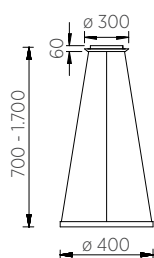

### Stufenlose Lift Höhenverstellung | Stepless lift height adjustment

- Stufenlose Höhenverstellung in einem Bereich von ca. 1.000 mm  
stepless height adjustment in a range of ca. 1.000 mm
- schräge Einstellung durch einzelne Liftaufhängung möglich  
inclined adjustment possible through individual lift suspension

## Info | info

siehe Einleitungseite | see introduction page

Profilmaß  
profile dimension