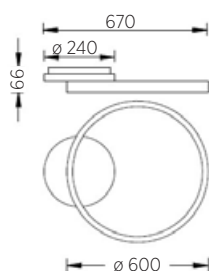

SOLEA

91.372.05 – mattnickel | nickel dull

91.372.07 – schwarz | black

Leuchtmittel | Illuminant

39 W LED, 4.318 lm, 2.200 - 3.000 K, Ra > 90, EEL-F

Info | info

- die Lieferung erfolgt inkl. der Knapstein Fernbedienung
the delivery includes the Knapstein remote control
- direkte / indirekte Beleuchtung
direct / indirect lighting
- Ober- und Unterlicht getrennt voneinander schalt- und dimmbar
upper and lower light separately switchable and dimmable
- Lichtfarbe von Ober- und Unterlicht getrennt voneinander zwischen 2.200 - 3.000 Kelvin einstellbar
light colour of top- and bottom light can be set separately from each other between 2.200 - 3.000 Kelvin
- Möglichkeit zum parallelen Dimmen der zuvor eingestellten Lichtfarben und Lichtstärken
Possibility of parallel dimming of previously set light colors and light intensities
- Memory Funktion
memory function

Profilmaß
profile dimension