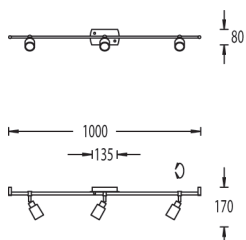

91.267.06

chrom | chrome

Leuchtmittel | lamps

3 x 5 W LED G9 - 1.440 lm - 2.900 K
nicht dimmbar | not dimmable

Info | info

- siehe Einleitung Seite 1
see introduction page 1

Zeichnung | technical drawing

Artikel | article