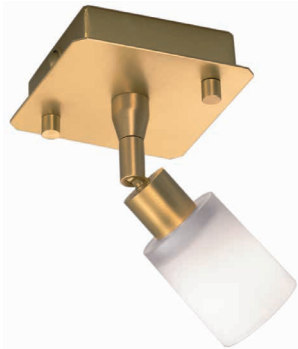

SENA – Deckenleuchten

SENA – ceiling lamps

Infos für alle Artikel | Info for all articles

- zentral dimmbar über Phasenabschrittdimmer
bei Einsatz von dimmbaren Strahlerleuchtmitteln
dimmable with trailing-edge phase dimmer by use of dimmable G9 bulbs
- Glas Bleikristall satiniert weiß
crystal glass satin white
- Energieeffizienzklasse A+
Energy Efficiency Class A+

Artikel | article

SENA-1

21.757.03

Messing matt | brass dull

21.757.05

mattnickel | nickel dull

21.757.06

chrom | chrome