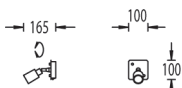

Leuchtmittel | lamps

5 W LED G9 – 480 lm - 2.900 K
nicht dimmbar | not dimmable

Info | info

- siehe Einleitung Seite 1
see introduction page 1

Zeichnung | technical drawing

Artikel | article

SENA-2

21.758.03