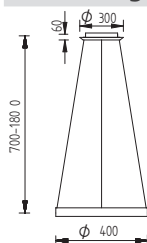

Leuchtmittel | lamp

48 W LED, 5.100 lm, 2.200 - 3.000 K, Ra > 90

Info | info

- siehe Einleitung Seite 1  
see introduction page 1

Zeichnung | technical drawing

Artikel | article

**SARA-60**

51.496.05