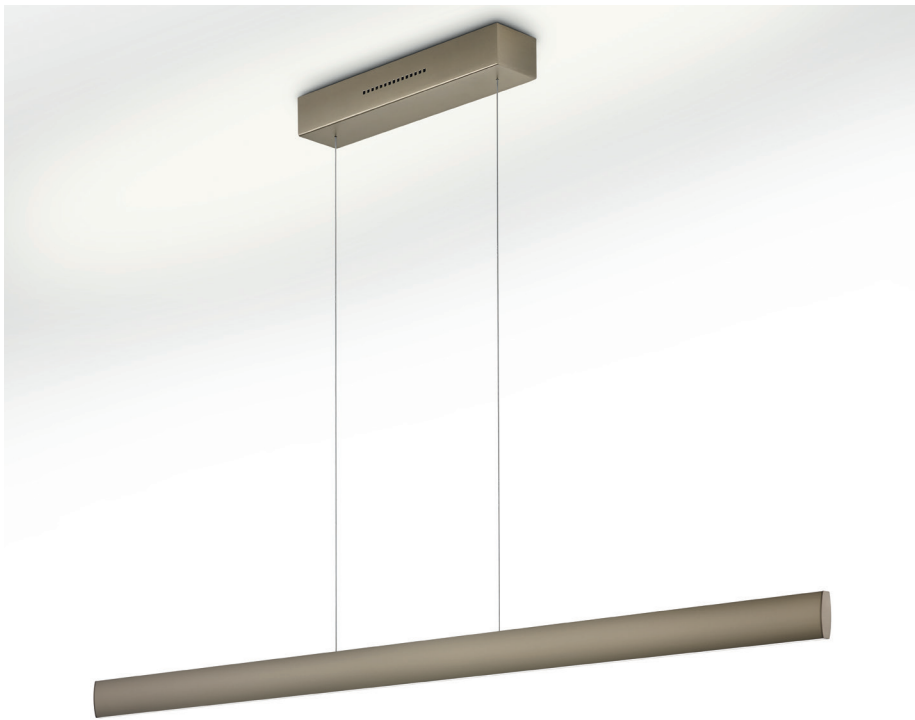

# RUNA – die Pendelleuchterserie mit Knapstein dynamic white Steuerung

RUNA – the pendant luminaire series with Knapstein dynamic white controller

## Dynamic white Steuerung | dynamic white controller

- direkte / indirekte Beleuchtung  
direct / indirect lighting
- Ober- und Unterlicht sind über 2 x Gestensteuerung getrennt voneinander schalt- und dimmbar  
up- and downlight are separately switchable and dimmable with 2 x gesture control
- Lichtfarbe von Ober- und Unterlicht ist über 2 x Gestensteuerung getrennt voneinander zwischen 2.200 – 3.000 Kelvin einstellbar  
Light colour of top- and bottom light can be set separately from each other between 2.200 – 3.000 Kelvin via 2 x gesture controls

## Stufenlose Lift Höhenverstellung | Infinitely variable lift height adjustment

- Stufenlose Höhenverstellung in einem Bereich von ca. 1.000 mm  
Infinitely variable height adjustment in a range of ca. 1.000 mm

## Deckenbaldachin mit Magnethalterung | Ceiling canopy with magnetic holder

- Keine sichtbaren Schrauben im Deckenbaldachin, da Magnethalterung  
No visible screws in the ceiling canopy, because of magnetic holder