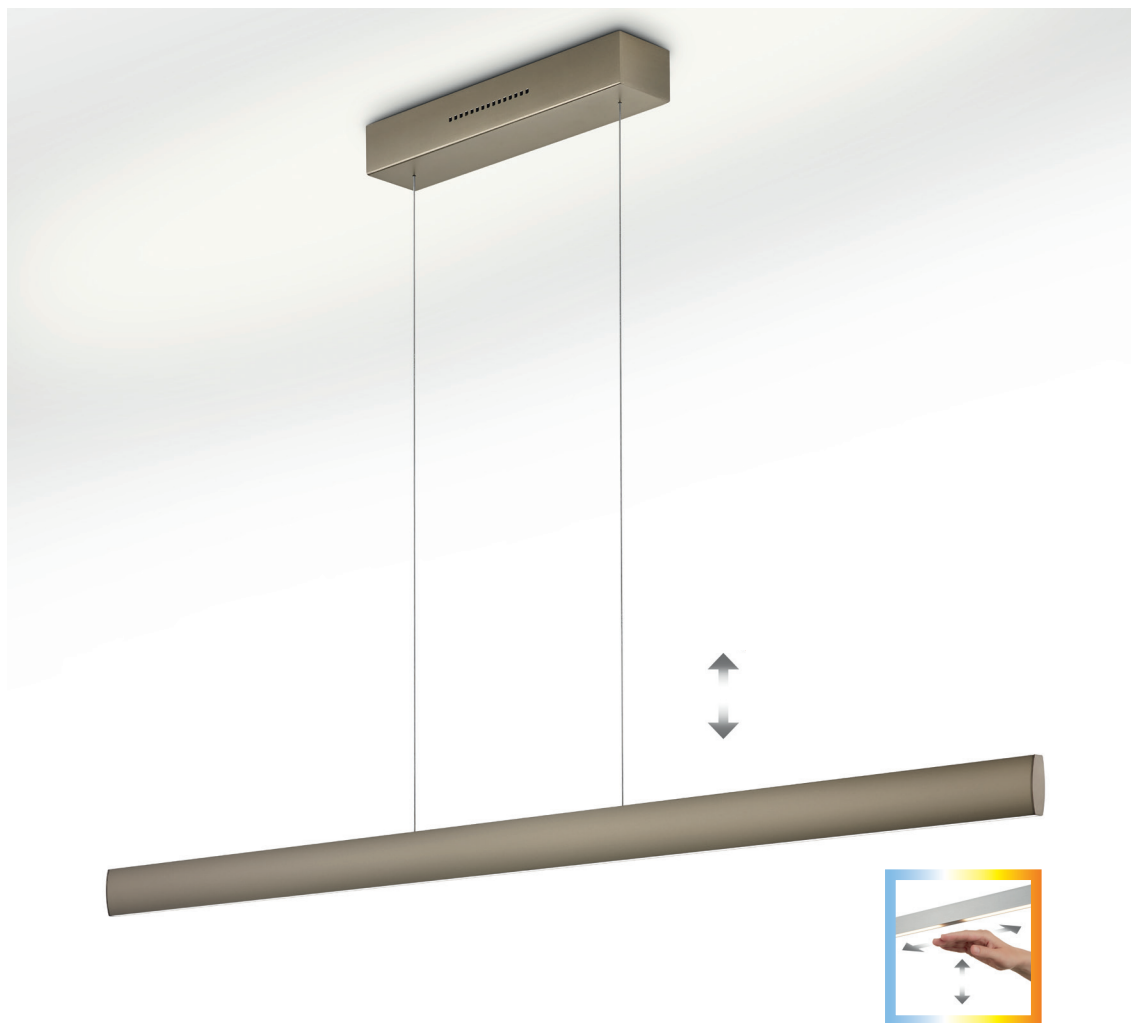

## Deckenbaldachin mit Magnethalterung | Ceiling canopy with magnetic holder

- Keine sichtbaren Schrauben im Deckenbaldachin, da Magnethalterung  
No visible screws in the ceiling canopy, because of magnetic holder

Leuchtmittel | lamp

43 W LED - 5.150 lm - Ra > 90

Info | info

- siehe Einleitung Seite 1  
see introduction page 1

Zeichnung | technical drawing

Artikel | article

**RUNA-132**

**51.486.05**