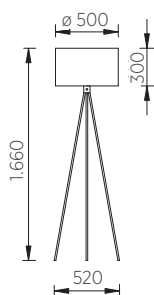

- 41.948.xx-10 - konisch | conical
Schirm Chintz weiß
shade conical, chintz white
- 41.948.xx-11 - zylindrisch | cylindrical
Schirm Chintz weiß
shade chintz white
- 41.948.xx-12 - zylindrisch | cylindrical
Schirm Chintz schwarz, innen silber
shade Chintz black, inside silver