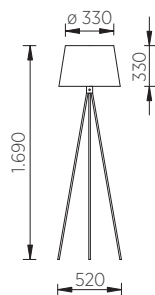

- 41.948.xx-10 - konisch | conical
Schirm Chintz weiß
shade conical, chintz white
- 41.948.xx-11 - zylindrisch | cylindrical
Schirm Chintz weiß
shade chintz white
- 41.948.xx-12 - zylindrisch | cylindrical
Schirm Chintz schwarz, innen silber
shade Chintz black, inside silver