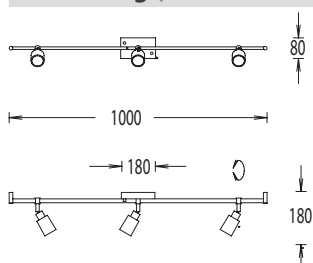

Zeichnung | technical drawing