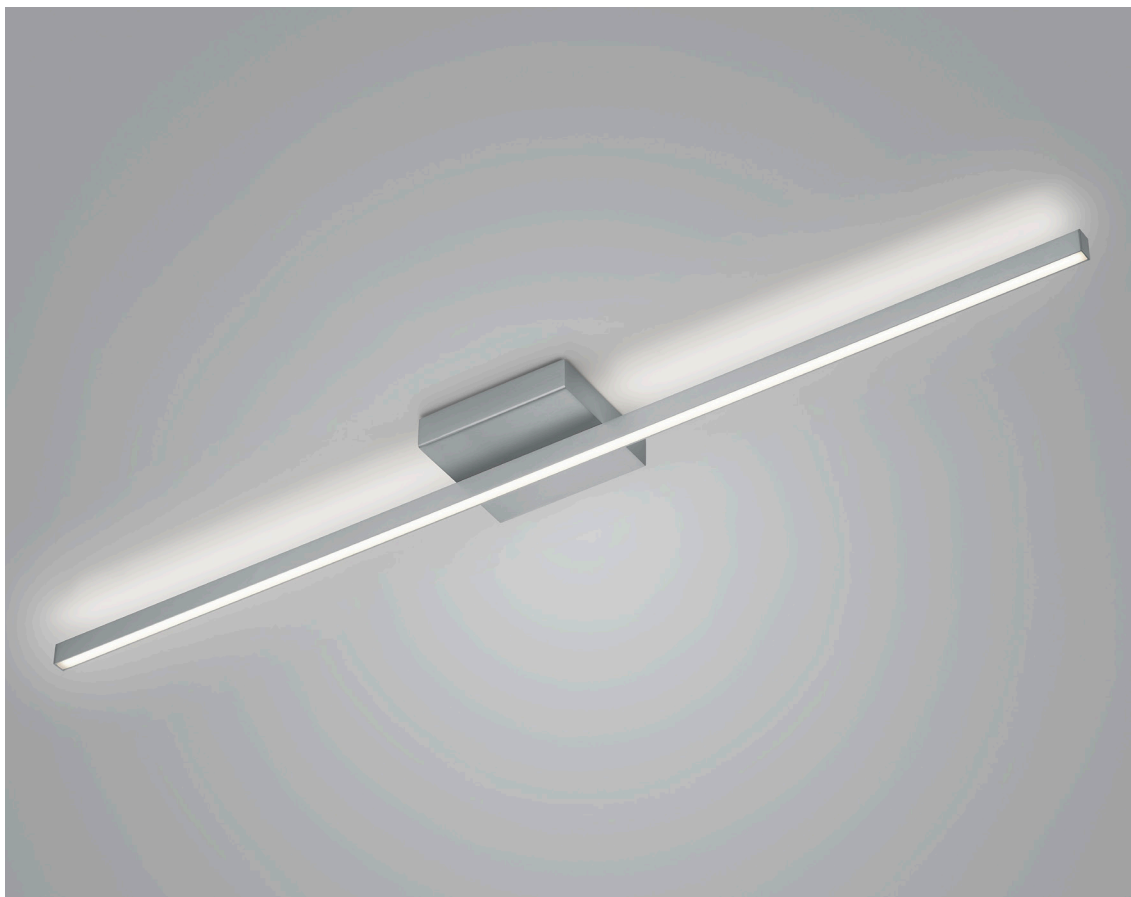

NURI-1

Wenn Individualität auf ganzheitliches Design in minimalistischer Bauform trifft, entsteht ein allumfassendes Designkonzept, welches Atmosphäre und Wohlbefinden schafft. Klare Formen, die im Wohnraum zu schweben scheinen und mit ihrer Lichtqualität Wohnqualität erschaffen. Die neuen Deckenleuchtenserien FELI, NURI, YOKO und FRIDA erfüllen genau diesen Grundsatz. Hochwertige LED Komponenten sorgen für direkte und indirekte Beleuchtung, so dass auch über die Zimmerdecke eine gleichmäßige Lichtwirkung entsteht. Mit neuester LED Technik ausgestattet erreichen sie einen Farbwiedergabeindex von weit über 90 Ra. Lichtqualität, die spürbar ist und somit auch ein Stück weit Lebensqualität erschafft.

NURI-1

91.366.05 – mattnickel | nickel dull

91.366.07 – schwarz | black

Leuchtmittel | Illuminant

44 W LED, 5.089 lm, 2.700 K, Ra > 90, EEL-F

Info | info

- direkte / indirekte Beleuchtung
direct / indirect lighting
- zentral dimmbar über Universal Triac Dimmer 2 - 100 W
centrally dimmable via universal triac dimmer 2 - 100 W
- Casambi fähig auf Anfrage | Casambi capable on request
- DALI fähig auf Anfrage | DALI capable on request