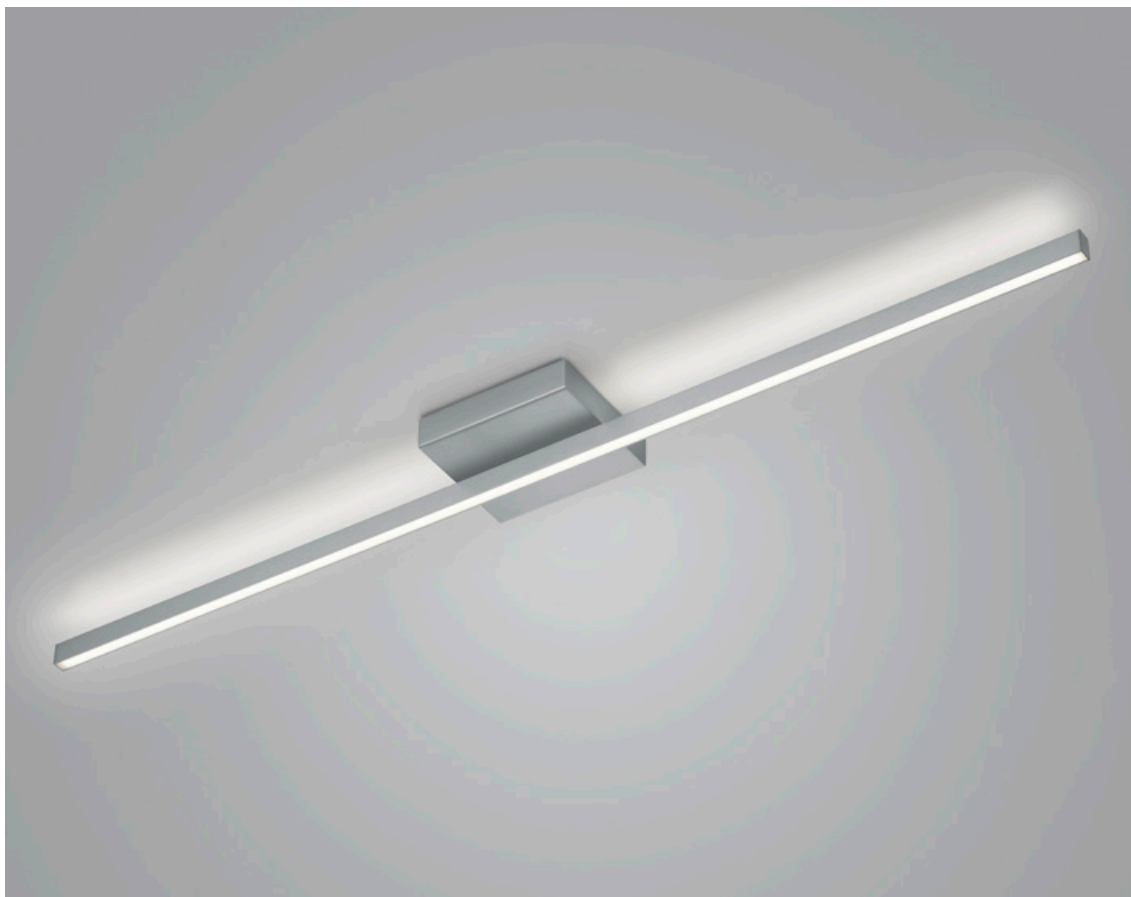

NURI-1

Wenn Individualität auf ganzheitliches Design in minimalistischer Bauform trifft, entsteht ein allumfassendes Designkonzept, welches Atmosphäre und Wohlbefinden schafft. Klare Formen, die im Wohnraum zu schweben scheinen und mit ihrer Lichtqualität Wohnqualität erschaffen. Die neuen Deckenleuchtenserien FELI, NURI, YOKO und FRIDA erfüllen genau diesen Grundsatz. Hochwertige LED Komponenten sorgen für direkte und indirekte Beleuchtung, so dass auch über die Zimmerdecke eine gleichmäßige Lichtwirkung entsteht. Mit neuester LED Technik ausgestattet erreichen sie einen Farbwiedergabeindex von weit über 90 Ra. Lichtqualität, die spürbar ist und somit auch ein Stück weit Lebensqualität erschafft.

NURI-1

91.366.05 – mattnickel | nickel dull

91.366.07 – schwarz | black

Leuchtmittel | Illuminant

44 W LED, 4.600 lm, 2.700 K, Ra > 90, EEL-E

Info | info

- direkte / indirekte Beleuchtung
direct / indirect lighting
- zentral dimmbar über Universal Triac Dimmer 2 - 100 W
centrally dimmable via universal triac dimmer 2 - 100 W