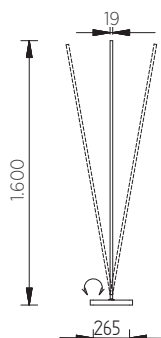

NORA

41.982.05 – mattnickel | nickel dull

41.982.34 – Effekt Bronze | effect bronze

Leuchtmittel | Illuminant

2 x 36 W LED, 8.580 lm, 2.200 - 3.000 K, Ra > 90, EEL-E

Info | info

- direkte / indirekte Beleuchtung
direct / indirect lighting
- 2 x Gestensteuerung zum Ein- Ausschalten und stufenlosen Dimmen
2 x gesture control for switching on/off and stepless dimming
- Lichtfarbe über 2 x Gestensteuerung getrennt voneinander zwischen 2.200 - 3.000 Kelvin einstellbar
Light color via 2 x gesture control separately between 2,200 - 3,000 Kelvin adjustable
- Leuchtschaft über Kugelgelenk drehbar und schwenkbar
Luminaire shaft via ball joint pivotable and swiveling

Profilmaß
profile dimension