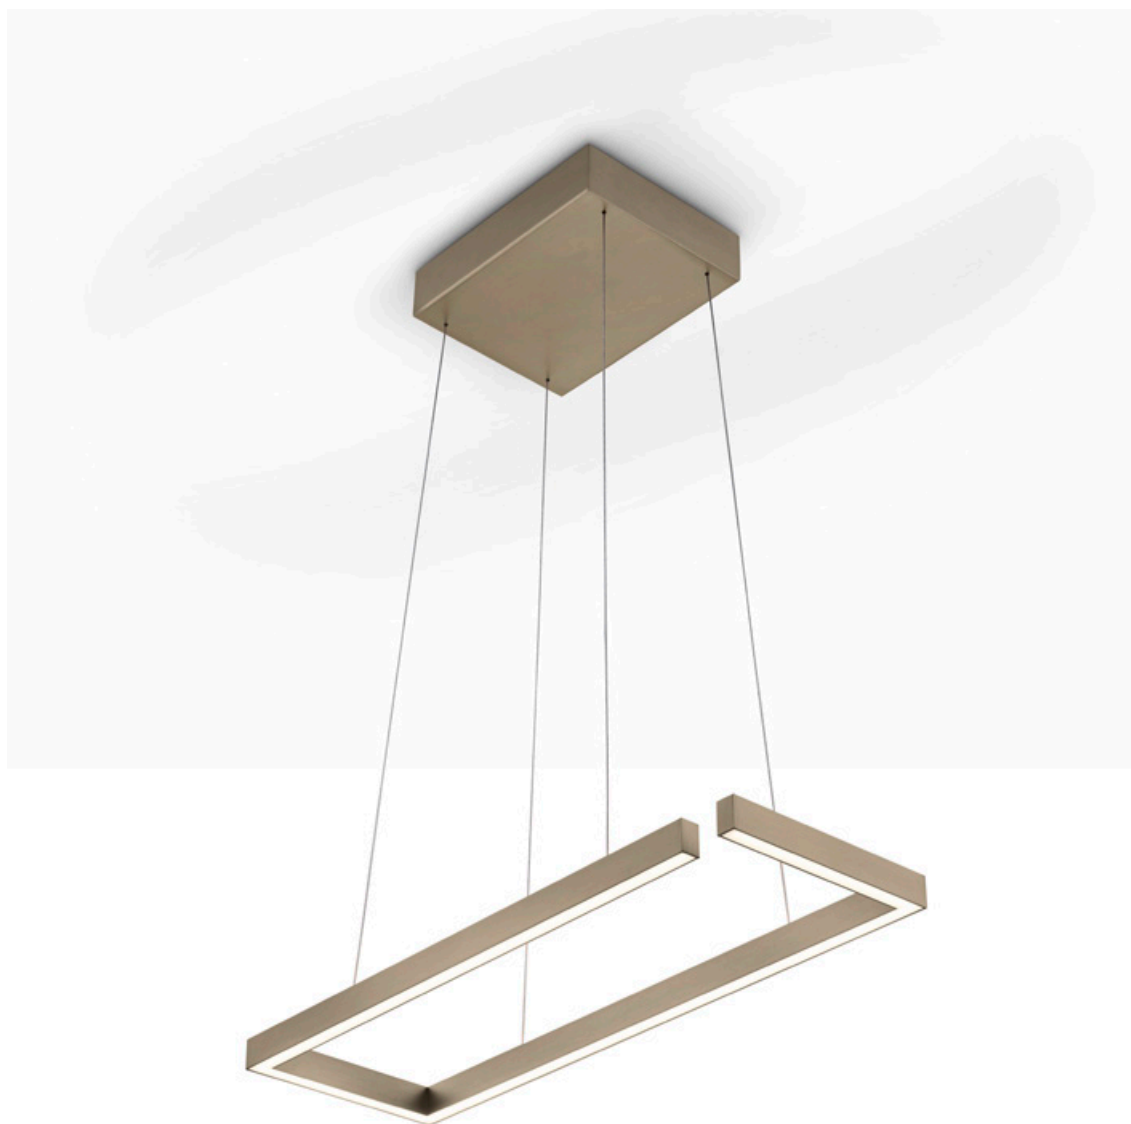

MARISA-60

51.503.05 – matts nickel | nickel dull

51.503.07 – schwarz | black

51.503.34 – Effekt Bronze | effect bronze

Leuchtmittel | Illuminant

73 W LED, 9.116 lm, 2.200 - 3.000 K, Ra > 90, EEL-E