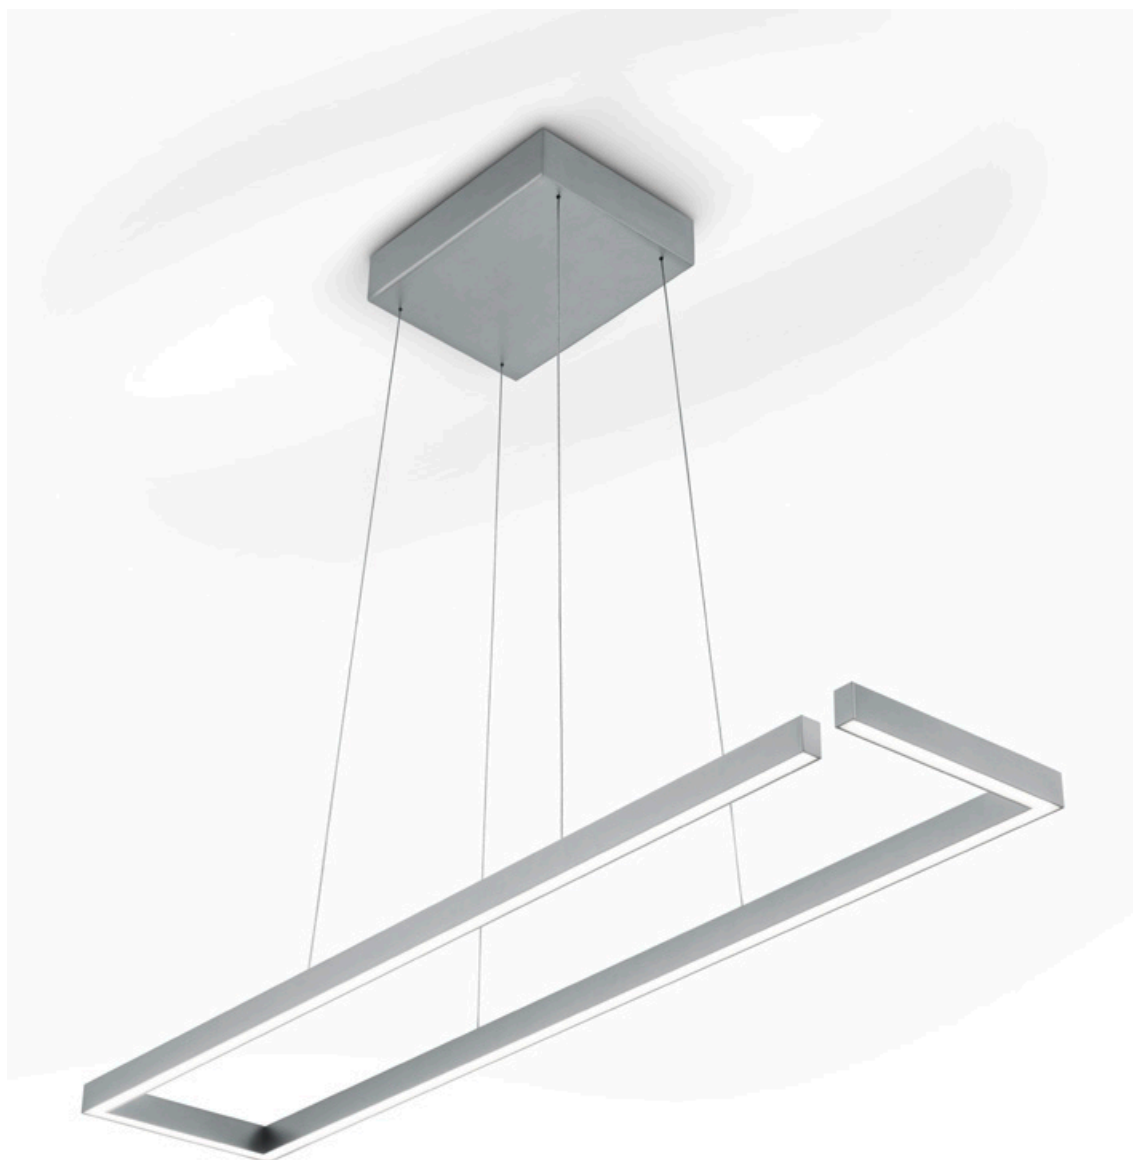

MARISA-100

51.504.05 – mattnickel | nickel dull

51.504.07 – schwarz | black

51.504.34 – Effekt Bronze | effect bronze

Leuchtmittel | Illuminant

111 W LED, 14.010 lm, 2.200 -3.000 K, Ra > 90, EEL-E

Info | info

siehe Einleitungseite | see introduction page