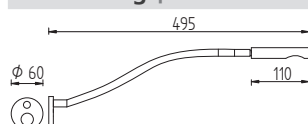

Zeichnung | technical drawing