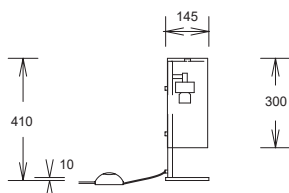

Zeichnung | technical drawing