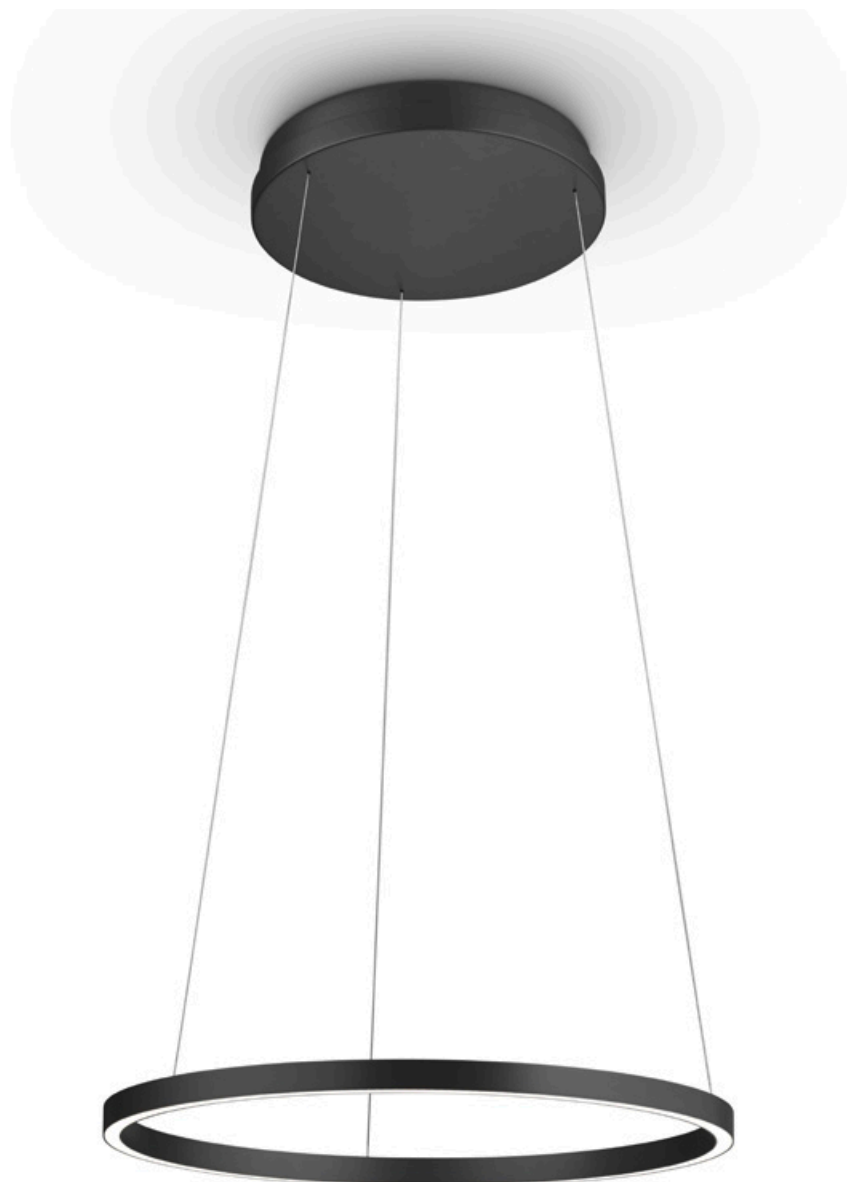

LISA-60

51.501.05 – mattenickel | nickel dull

51.501.07 – schwarz | black

51.501.34 – Effekt Bronze | effect bronze

Leuchtmittel | Illuminant

72 W LED, 7.850 lm, 2.200 -3.000 K, Ra > 90, EEL-F

Info | info

siehe Einleitungseite | see introduction page

Profilmab
profile dimension