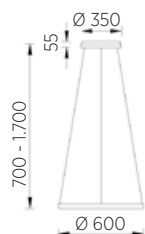

Profilmaß
profile dimension

LISA-60

51.501.05 – mattenickel | nickel dull

51.501.07 – schwarz | black

51.501.34 – Effekt Bronze | effect bronze

Leuchtmittel | Illuminant

72 W LED, 7.850 lm, 2.200 -3.000 K, Ra > 90, EEL-F

Info | info

siehe Einleitungseite | see introduction page

Profilmab
profile dimension