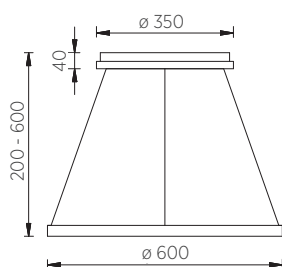

Höhenverstellung | Height adjustment

- Höheneinstellbar in einem Bereich von 200 - 600 mm über Reutlinger Federn im Deckenbaldachin
Height adjustable in a range of 200 - 600 mm via Reutlinger springs in the ceiling canopy

Profilaß
profile dimension