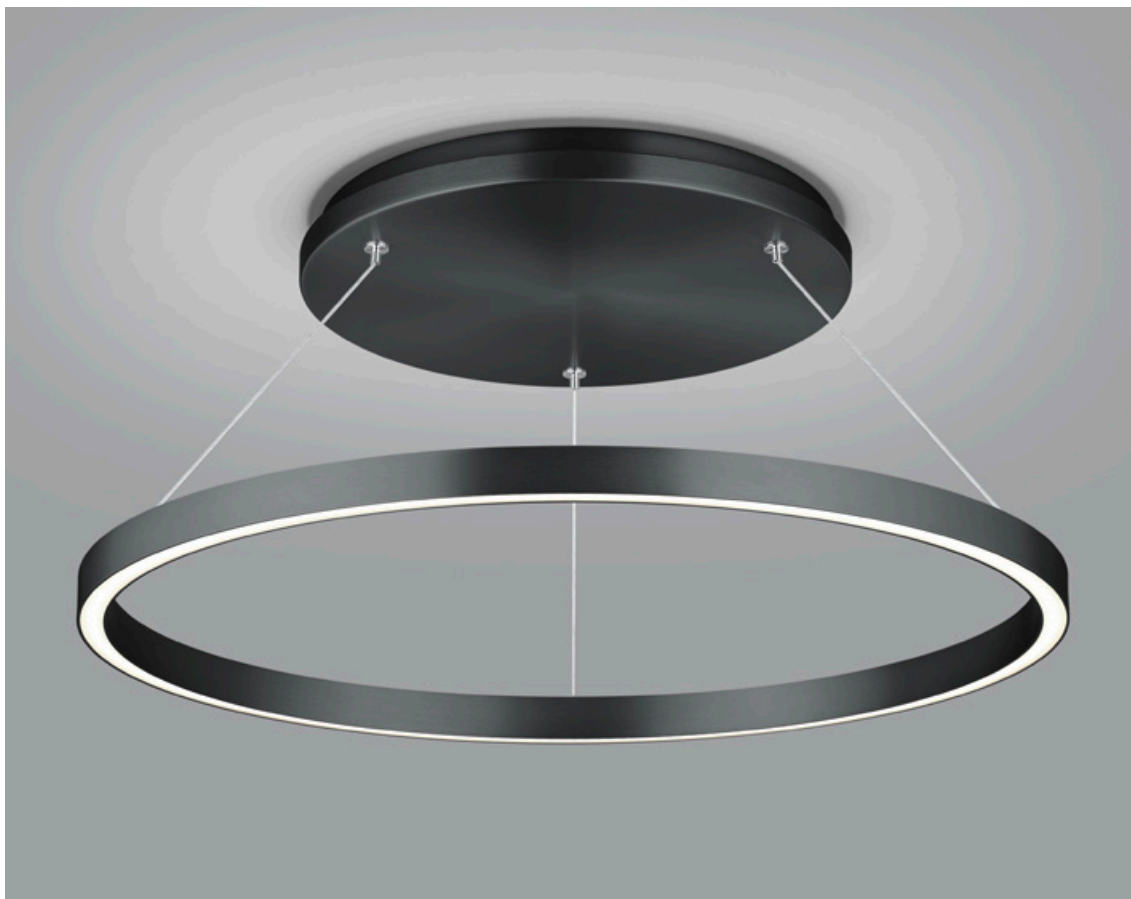

LISA-D

Lichtsteuerung | Light control

- die Lieferung erfolgt inkl. der Knapstein Fernbedienung
the delivery includes the Knapstein remote control
- direkte / indirekte Beleuchtung
direct / indirect lighting
- Ober- und Unterlicht getrennt voneinander schalt- und dimmbar
upper and lower light separately switchable and dimmable
- Lichtfarbe von Ober- und Unterlicht getrennt voneinander zwischen 2.200 - 3.000 Kelvin einstellbar
light colour of top- and bottom light can be set separately from each other between 2.200 - 3.000 Kelvin
- Möglichkeit zum parallelen Dimmen der zuvor eingestellten Lichtfarben und Lichtstärken
Possibility of parallel dimming of previously set light colors and light intensities
- Memory Funktion
memory function

Infos zur Fernbedienung | Remote control info

- Wandhalterung inkl. Klebepad für magnetische Befestigung der Fernbedienung an der Wand
Wall mount incl. adhesive pad for magnetic attachment of the remote control to the wall
- Micro USB zum Aufladen der Fernbedienung
Micro USB for charging the remote control

Deckenbaldachin mit Magnethalterung | ceiling canopy with magnetic holder

- keine sichtbaren Schrauben im Deckenbaldachin, da Magnethalterung
no visible screws in the ceiling canopy, because of magnetic holder

Höhenverstellung | Height adjustment

- Höheneinstellbar in einem Bereich von 200 - 600 mm über Reutlinger Federn im Deckenbaldachin
Height adjustable in a range of 200 - 600 mm via Reutlinger springs in the ceiling canopy