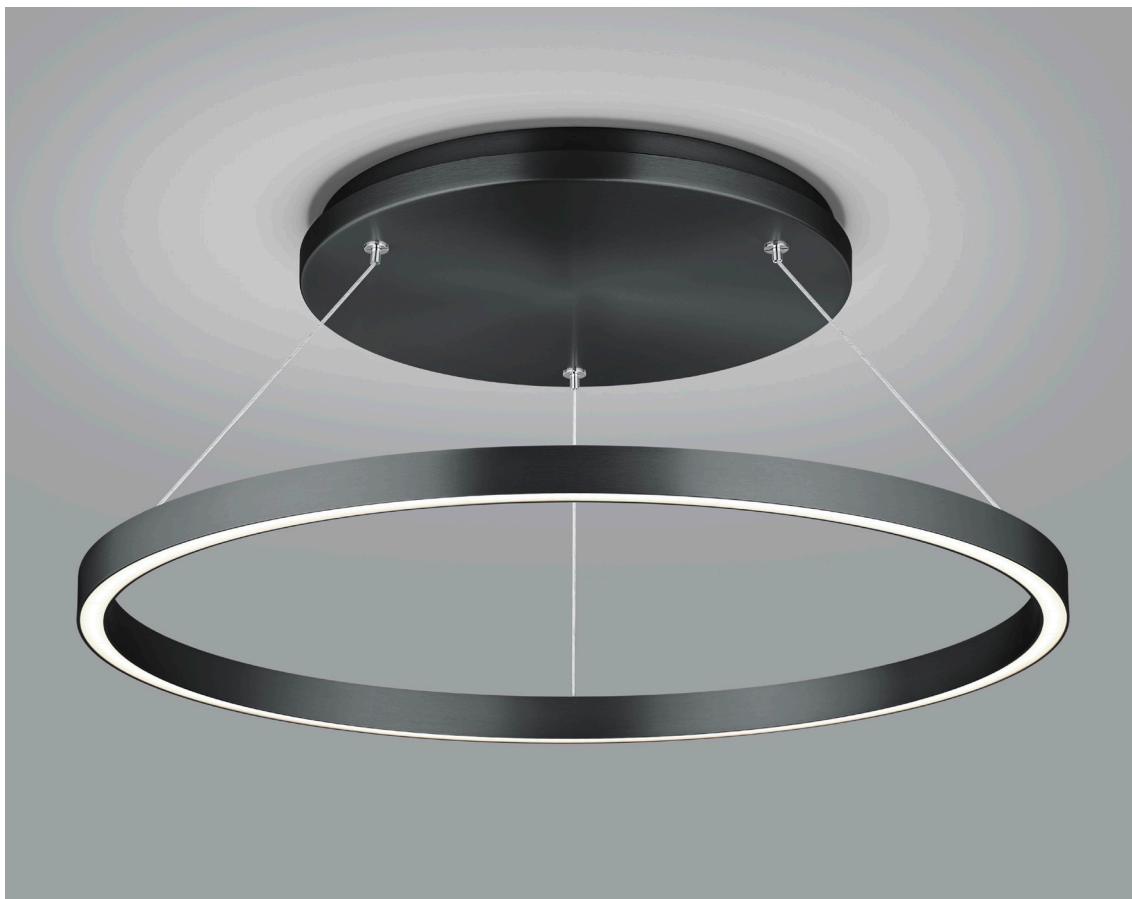

LISA-D

Lichtsteuerung | Light control

- die Lieferung erfolgt inkl. der Knapstein Fernbedienung
the delivery includes the Knapstein remote control
- direkte / indirekte Beleuchtung
direct / indirect lighting
- Ober- und Unterlicht getrennt voneinander schalt- und dimmbar
upper and lower light separately switchable and dimmable
- Lichtfarbe von Ober- und Unterlicht getrennt voneinander zwischen 2.200 - 3.000 Kelvin einstellbar
light colour of top- and bottom light can be set separately from each other between 2.200 - 3.000 Kelvin
- Möglichkeit zum parallelen Dimmen der zuvor eingestellten Lichtfarben und Lichtstärken
Possibility of parallel dimming of previously set light colors and light intensities
- Memory Funktion
memory function

Infos zur Fernbedienung | Remote control info

- Wandhalterung inkl. Klebepad für magnetische Befestigung der Fernbedienung an der Wand
Wall mount incl. adhesive pad for magnetic attachment of the remote control to the wall
- USB-C zum Aufladen der Fernbedienung
USB-C port for charging the remote control

Deckenbaldachin mit Magnethalterung | ceiling canopy with magnetic holder

- keine sichtbaren Schrauben im Deckenbaldachin, da Magnethalterung
no visible screws in the ceiling canopy, because of magnetic holder

Höhenverstellung | Height adjustment

- Höheneinstellbar in einem Bereich von 200 - 600 mm über Reutlinger Federn im Deckenbaldachin
Height adjustable in a range of 200 - 600 mm via Reutlinger springs in the ceiling canopy