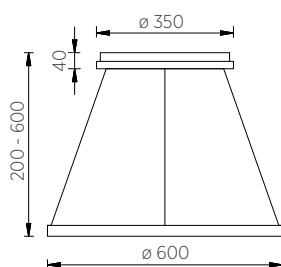

Höhenverstellung | Height adjustment

- Höheneinstellbar in einem Bereich von 200 - 600 mm über Reutlinger Federn im Deckenbaldachin
Height adjustable in a range of 200 - 600 mm via Reutlinger springs in the ceiling canopy

Profilmab
profile dimension