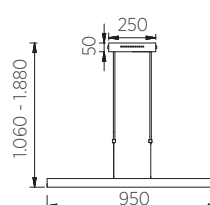

LINN-68 – ohne Lift | without lift

51.481.05 – mattnickel | nickel dull

Leuchtmittel | Illuminant

20 W LED, 2.335 lm, 2.700 K, Ra > 90, EEL-E+F

Info | info

siehe Einleitungseite | see introduction page

Profilmaß
profile dimension

LINN-95 – ohne Lift | without lift

51.475.05 – mattnickel | nickel dull

Leuchtmittel | Illuminant

29 W LED, 3.307 lm, 2.700 K, Ra > 90, EEL-E+F

Info | info

siehe Einleitungseite | see introduction page

Profilmaß
profile dimension

Profilmaß
profile dimension

LINN-161 – ohne Lift | without lift

51.478.05 – mattnickel | nickel dull

Leuchtmittel | Illuminant

51 W LED, 5.815 lm, 2.700 K, Ra > 90, EEL-F

Info | info

siehe Einleitungseite | see introduction page

Profilmaß
profile dimension