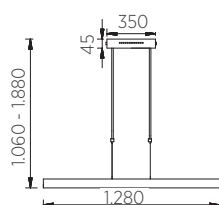

LINN-95 – ohne Lift | without lift

51.475.05 – mattnickel | nickel dull

Leuchtmittel | Illuminant

29 W LED, 3.307 lm, 2.700 K, Ra > 90, EEL-E+F

Info | info

siehe Einleitungseite | see introduction page

Profilmaß
profile dimension

LINN-128 – ohne Lift | without lift

51.474.05 – mattnickel | nickel dull

51.474.07 – schwarz | black

Leuchtmittel | Illuminant

39,5 W LED, 4.492 lm, 2.700 K, Ra > 90, EEL-E+F

Info | info

siehe Einleitungseite | see introduction page

Profilmaß
profile dimension

LINN-161 – ohne Lift | without lift

51.478.05 – mattnickel | nickel dull

Leuchtmittel | Illuminant

51 W LED, 5.815 lm, 2.700 K, Ra > 90, EEL-F

Info | info

siehe Einleitungseite | see introduction page

Profilmaß
profile dimension