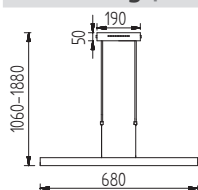

51.475.05

Artikel | article

LINN-68

51.481.05

mattnickel | nickel dull

Leuchtmittel | lamp

20 W LED - 1.400 lm - 2.700 K - Ra > 90

Zeichnung | technical drawing