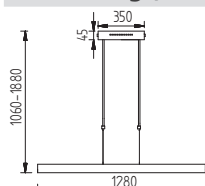

Zeichnung | technical drawing