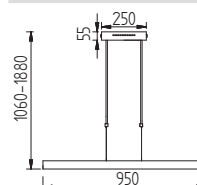

51.475.05

Artikel | article

LINN-68

51.481.05

mattnickel | nickel dull

Leuchtmittel | lamp

20 W LED - 1.400 lm - 2.700 K - Ra > 90

Zeichnung | technical drawing

Artikel | article

LINN-95

51.475.05

mattnickel | nickel dull

51.475.25

mattnickel, Profil Eiche hell furniert
nickel dull, profile oak brightly veneered

Leuchtmittel | lamp

29 W LED - 3.190 lm - 2.700 K - Ra > 90

Zeichnung | technical drawing

51.474.26

Artikel | article

LINN-128

51.474.05
mattnickel | nickel dull

51.474.07
schwarz | black

51.474.25 
mattnickel, Profil Eiche hell furniert
nickel dull, profile oak brightly veneered