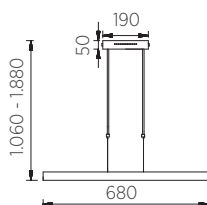

LINN-68 – ohne Lift | without lift

51.481.05 – mattnickel | nickel dull

Leuchtmittel | Illuminant

20 W LED, 2.335 lm, 2.700 K, Ra > 90, EEL-E+F

Info | info

siehe Einleitungseite | see introduction page

Profilmaß
profile dimension

LINN-95 – ohne Lift | without lift

51.475.05 – mattnickel | nickel dull

Leuchtmittel | Illuminant

29 W LED, 3.307 lm, 2.700 K, Ra > 90, EEL-E+F

Info | info

siehe Einleitungseite | see introduction page

Profilmaß
profile dimension

Profilmaß
profile dimension

LINN-161 – ohne Lift | without lift

51.478.05 – mattnickel | nickel dull

Leuchtmittel | Illuminant

51 W LED, 5.815 lm, 2.700 K, Ra > 90, EEL-F

Info | info

siehe Einleitungseite | see introduction page

Profilmaß
profile dimension