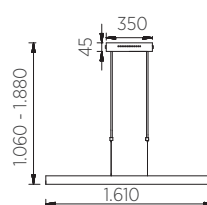

LINN-68 – ohne Lift | without lift

51.481.05 – mattnickel | nickel dull

Leuchtmittel | Illuminant

20 W LED, 2.335 lm, 2.700 K, Ra > 90, EEL-E+F

Info | info

siehe Einleitungseite | see introduction page

Profilmaß
profile dimension

LINN-95 – ohne Lift | without lift

51.475.05 – mattnickel | nickel dull

Leuchtmittel | Illuminant

29 W LED, 3.307 lm, 2.700 K, Ra > 90, EEL-E+F

Info | info

siehe Einleitungseite | see introduction page

Profilmaß
profile dimension

Profilmaß
profile dimension

LINN-161 – ohne Lift | without lift

51.478.05 – mattnickel | nickel dull

Leuchtmittel | Illuminant

51 W LED, 5.815 lm, 2.700 K, Ra > 90, EEL-F

Info | info

siehe Einleitungseite | see introduction page

Profilmaß
profile dimension