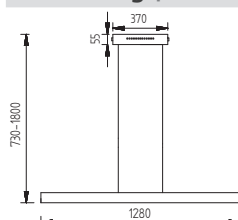

Zeichnung | technical drawing