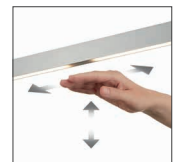

LINN-L – die zeitlose Pendelleuchte mit Lift Höhenverstellung und Gestensteuerung

LINN-L – the timeless pendant luminaire with lift height adjustment and gesture control

Infos für alle Artikel | Info for all articles

- direkte / indirekte Beleuchtung
direct / indirect lighting
- Ober- und Unterlicht über 2 x Gestensteuerung getrennt voneinander schalt- und dimmbar
up- and downlight separately switchable and dimmable with 2 x gesture control
- Energieeffizienzklasse A+
energy efficiency class A+

Stufenlose Lift Höhenverstellung | Infinitely variable lift height adjustment

- Stufenlose Höhenverstellung in einem Bereich von ca. 1.000 mm
Infinitely variable height adjustment in a range of ca. 1.000 mm

Deckenbaldachin mit Magnethalterung | Ceiling canopy with magnetic holder

- Keine sichtbaren Schrauben im Deckenbaldachin, da Magnethalterung
No visible screws in the ceiling canopy, because of magnetic holder