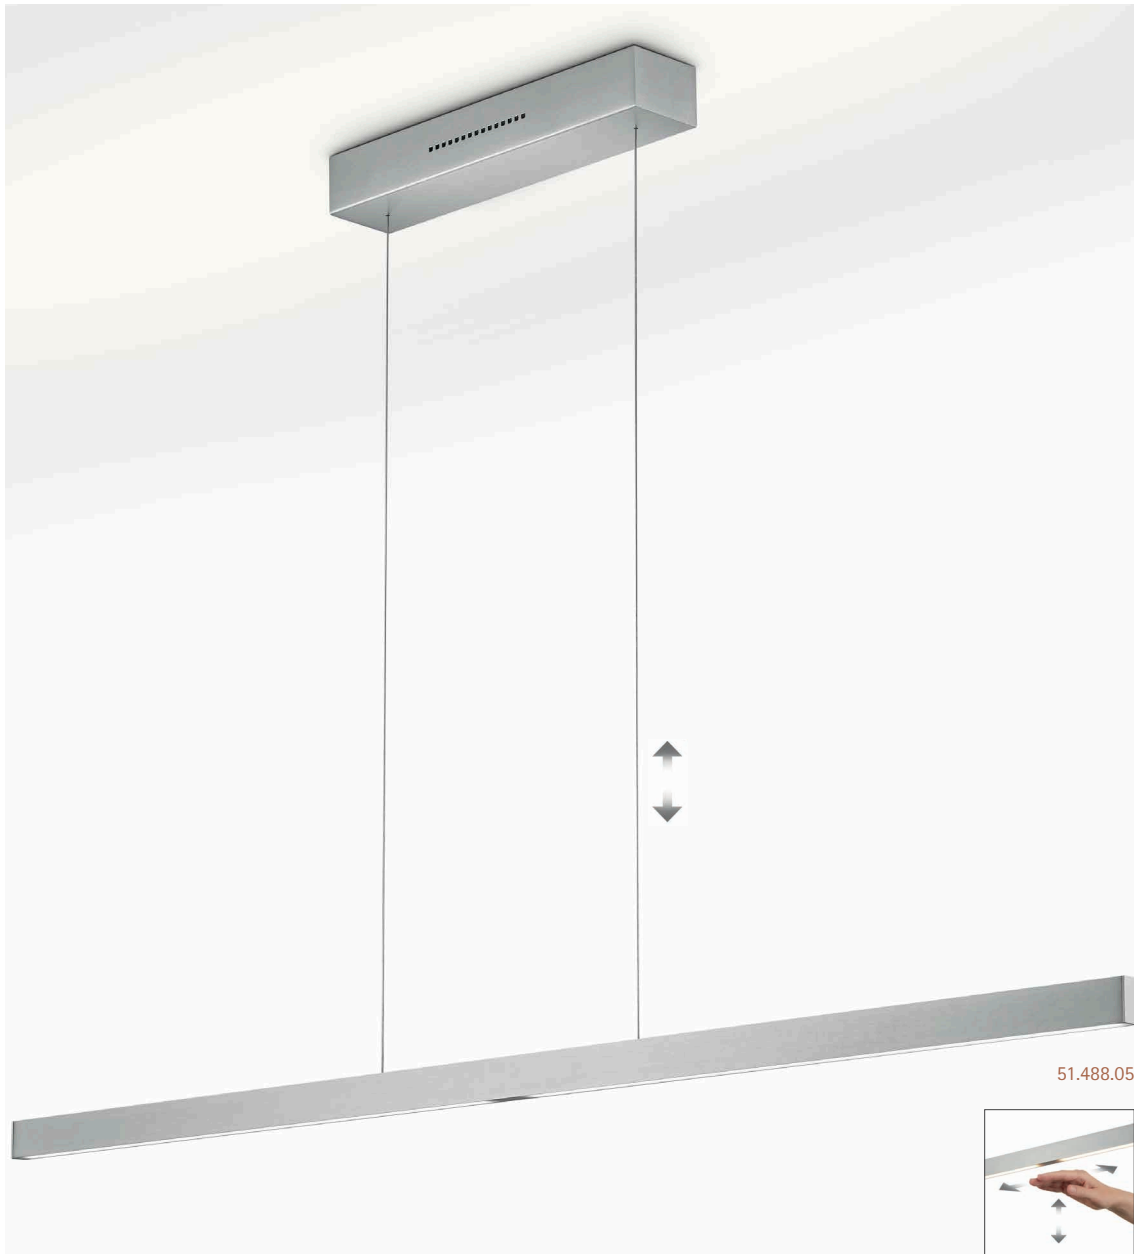

LINN-L – die zeitlose Pendelleuchte mit Lift Höhenverstellung und Gestensteuerung

LINN-L – the timeless pendant luminaire with lift height adjustment and gesture control

Infos für alle Artikel | Info for all articles

- direkte / indirekte Beleuchtung
direct / indirect lighting
- Ober- und Unterlicht über 2 x Gestensteuerung getrennt voneinander schalt- und dimmbar
up- and downlight separately switchable and dimmable with 2 x gesture control
- Energieeffizienzklasse A+
energy efficiency class A+

Stufenlose Lift Höhenverstellung | Infinitely variable lift height adjustment

- Stufenlose Höhenverstellung in einem Bereich von ca. 1.000 mm
Infinitely variable height adjustment in a range of ca. 1.000 mm

Deckenbaldachin mit Magnethalterung | Ceiling canopy with magnetic holder

- Keine sichtbaren Schrauben im Deckenbaldachin, da Magnethalterung
No visible screws in the ceiling canopy, because of magnetic holder