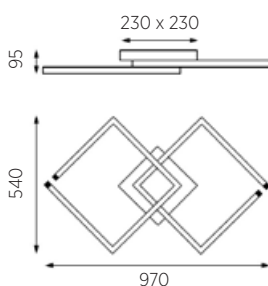

LINA

91.368.05 – mattnickel | nickel dull

91.368.07 – schwarz | black

Leuchtmittel | Illuminant

91 W LED, 10.393 lm, 2.700 K, Ra > 90, EEL-F

Info | info

- direkte / indirekte Beleuchtung
direct / indirect lighting
- zentral dimmbar über Universal Triac Dimmer 2 - 100 W
centrally dimmable via universal triac dimmer 2 - 100 W
- Casambi fähig auf Anfrage | Casambi capable on request
- DALI fähig auf Anfrage | DALI capable on request

Profilmmaß
profile dimension