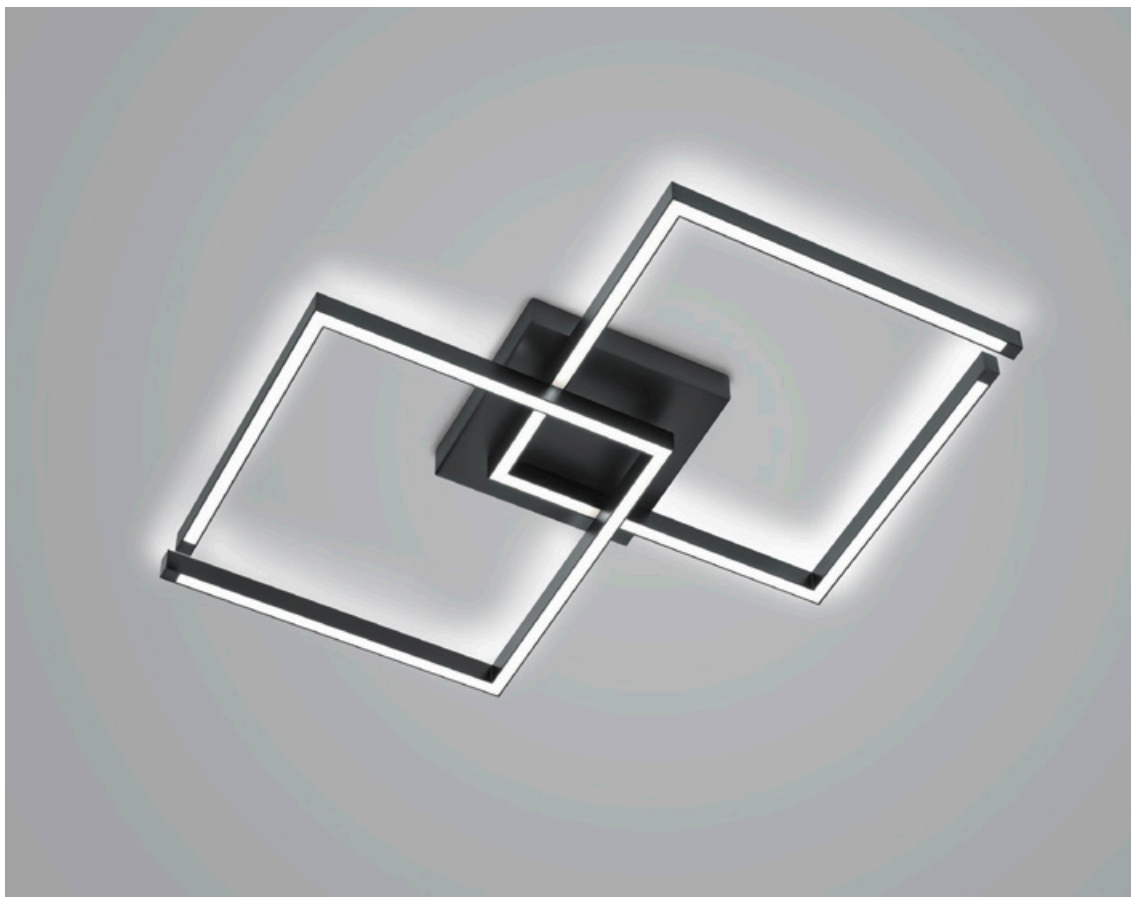

LINA

Eine Grundatmosphäre zu schaffen, die den Zeitgeist trifft, gestalterische Vielfalt kombiniert und gleichzeitig die Funktionalität eines Raumes prägt, ist nicht immer einfach. Mit unseren Produkten aus der Deckenleuchtenserie LINA, verbunden mit der Wandleuchterserie ADA treffen Sie für dieses Vorhaben auf jeden Fall immer die richtige Wahl. Durch ihre vielfältigen Dimm- und Schaltmöglichkeiten erschaffen Sie für ihren Raum eine für jeden Anlass passende Lichtatmosphäre. Zwei Serien, die sich schon beim ersten Betreten des Raumes als wahre Hingucker präsentieren.

LINA

91.368.05 – mattnickel | nickel dull

91.368.07 – schwarz | black

Leuchtmittel | Illuminant

91 W LED, 10.393 lm, 2.700 K, Ra > 90, EEL-F

Info | info

- direkte / indirekte Beleuchtung
direct / indirect lighting
- zentral dimmbar über Universal Triac Dimmer 2 - 100 W
centrally dimmable via universal triac dimmer 2 - 100 W
- Casambi fähig auf Anfrage | Casambi capable on request
- DALI fähig auf Anfrage | DALI capable on request