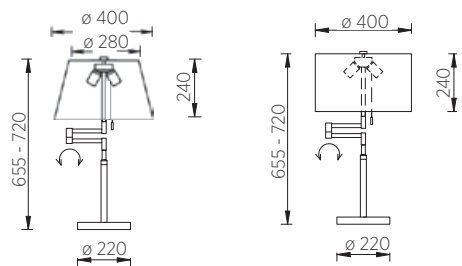

LILO

71.305.02

Messing pol / matt | brass polished / dull

71.305.03

Messing matt | brass dull

71.305.19

mattnickel / chrom | nickel dull / chrome

Leuchtmittel | Illuminant

2 x E 27 dimmbare LED excl.

Info | info

- mit Zugschalter und Dimmer in Zuleitung
  with pullswitch and dimmer
- höhenverstellbar | height adjustable
- Ausladung | range
  480 mm

Varianten | variants

- 71.305.xx-10 - zylindrisch | cylindrical
  Schirm Chintz weiß
  shade cylindrical chintz white
- 71.305.xx-11 - konisch | conical
  Schirm Chintz weiß
  shade conical chintz white
- 71.305.xx-12 - konisch | conical
  Schirm Chintz creme
  shade conical chintz cream
- 71.305.xx-13 - konisch | conical
  Schirm Chintz beige
  shade conical chintz beige