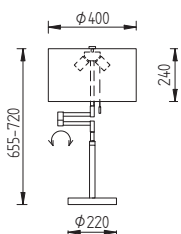

LILO – Tischleuchten

LILO – table lamps

Artikel mit LED Dimmer
article with LED dimmer

LILO-T

71.305.02

Messing poliert / matt
brass polished / dull

71.305.03

Messing matt | brass dull

71.305.19

mattnickel-chrom | nickel dull-chrome

Leuchtmittel | lamp

- 2 x E 27 dimmbare LED excl. max. 85 Watt gesamt

Info | info

- mit Zugschalter und Dimmer in Zuleitung für dimmbare LED Leuchtmittel
  with switch and dimmer for LED bulbs
- höhenverstellbar | height adjustable
- Ausladung | range
  480 mm
- Schirm Chintz weiß | shade chintz white
  ø 400 mm, H. 240 mm

Varianten | versions

- Kompatibel mit Schirm von 71.302.xx
  compatible with shade from 41.864.xx

Zeichnung | technical drawing