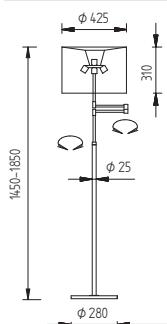

LILO – Stehleuchten

LILO – floor lamps

Artikel mit LED Dimmer
article with LED dimmer

LILO-S

41.971.02

Messing poliert / matt
brass polished /dull

41.971.03

Messing matt | brass dull

41.971.19

mattnickel-chrom | nickel dull-chrome

Leuchtmittel | lamp

- Uplight | upright
  1 x E 27 dimmbare LED excl.
- Zentral | central
  3 x E 27 dimmbare LED excl.
- max. 85 Watt gesamt

Info | info

- mit Zugschalter und Fußtredimmer
  für dimmbare LED Leuchtmittel
  with switch and foot pedal dimmer for LED bulbs
- höhenverstellbar | height adjustable
- Ausladung | range
  560 mm
- Schirm Chintz weiß | shade chintz white
  ø 420 mm, H. 310 mm

Varianten | versions

- Kompatibel mit Schirm von 41.864.xx
  compatible with shade from 41.864.xx

Zeichnung | technical drawing