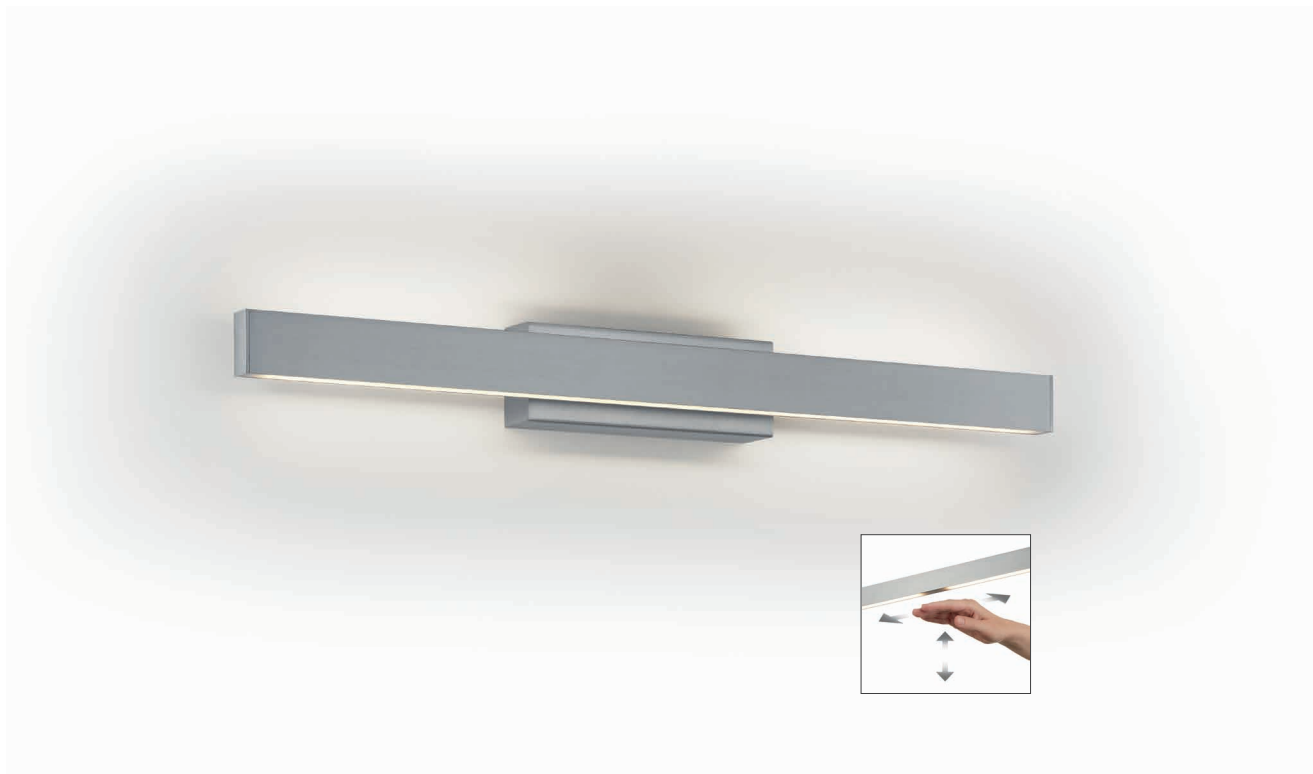

# LENE – Wandleuchten

## LENE – wall lamps

### Artikel | article

LENE-W

21.842.05

mattnickel | nickel dull