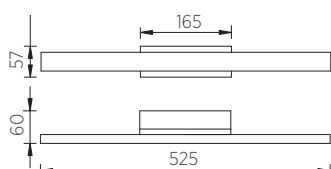

LENE-W

21.842.05 – mattnickel | nickel dull

Leuchtmittel | Illuminant

13 W LED, 1.600 lm, 2.700 K, Ra > 90, EEL-E

Info | info

- direkte / indirekte Beleuchtung
direct / indirect lighting
- mit 1 x Gestensteuerung
zum Ein- Ausschalten
und stufenlosen Dimmen |
1 x gesture control for
switching on and off
and stepless dimming

Profilmaß
profile dimension