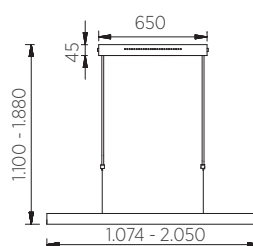

LARA-205 – ohne Lift | without lift

51.482.05 – mattnickel | nickel dull

Leuchtmittel | Illuminant

60 W LED, 7.112 lm, 2.700 K, Ra > 90, EEL-F

Info | info

siehe Einleitungseite | see introduction page

Profilmaß
profile dimension