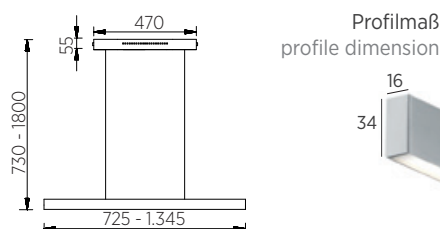

Info | info

siehe Einleitungseite | see introduction page