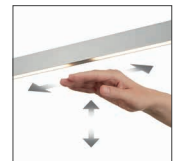

LARA-L – die längenvariable Pendelleuchte mit Lift Höhenverstellung und Knapstein Gestensteuerung

LARA-L – the pendant luminaire with variable length, with lift height adjustment and Knapstein gesture control

Infos für alle Artikel | Info for all articles

- direkte / indirekte Beleuchtung
direct / indirect lighting
- Ober- und Unterlicht über 2 x Gestensteuerung getrennt voneinander schalt- und dimmbar
up- and downlight separately switchable and dimmable with 2 x gesture control
- Längenvariable Pendelleuchte - Leuchtenlänge individuell einstellbar
pendant lamp with variable length - Luminaire length individually adjustable
- Energieeffizienzklasse A+
energy efficiency class A+

Stufenlose Lift Höhenverstellung | Infinitely variable lift height adjustment

- Stufenlose Höhenverstellung in einem Bereich von ca. 1.000 mm
Infinitely variable height adjustment in a range of ca. 1.000 mm

Deckenbaldachin mit Magnethalterung | Ceiling canopy with magnetic holder

- Keine sichtbaren Schrauben im Deckenbaldachin, da Magnethalterung
No visible screws in the ceiling canopy, because of magnetic holder