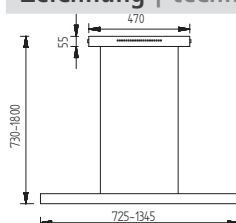

Zeichnung | technical drawing