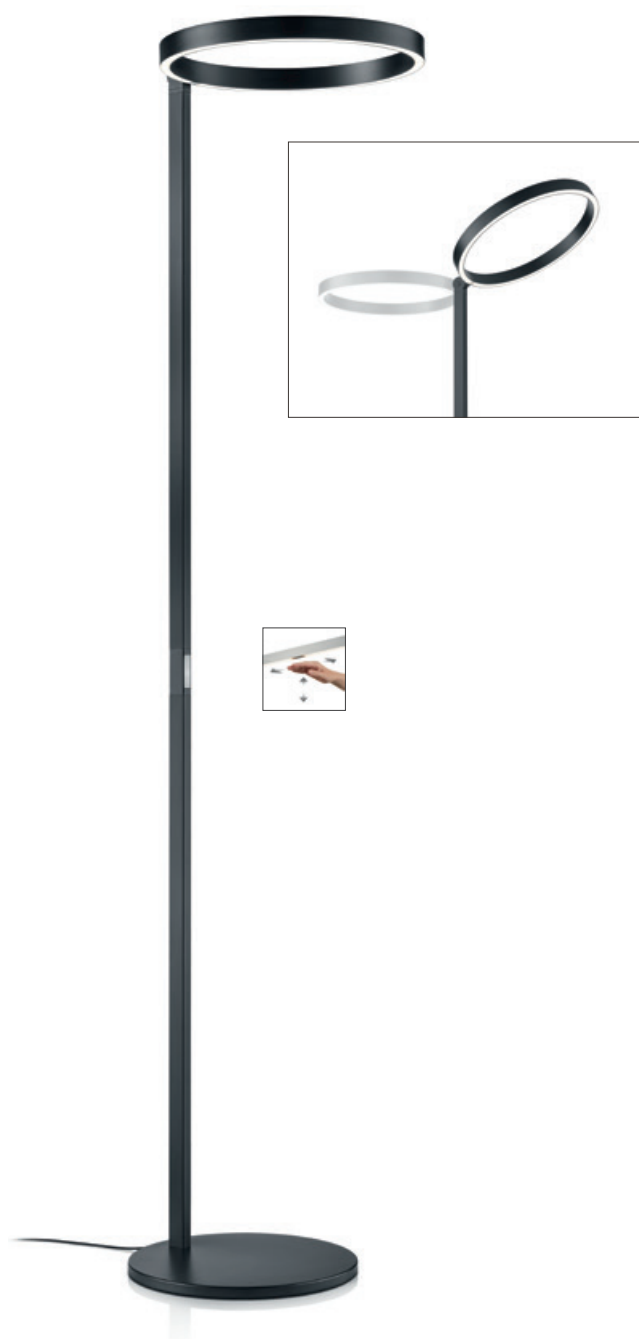

# LANA – der Deckenfluter mit direkter und indirekter Beleuchtung

LANA – the ceiling floodlight with direct and indirect lighting

## Infos für alle Artikel | Info for all articles

- direkte / indirekte Beleuchtung  
direct / indirect lighting
- Ober- und Unterlicht über 2 x Gestensteuerung getrennt voneinander schalt- und dimmbar  
up- and downlight separately switchable and dimmable with 2 x gesture control
- Ringreflektor kippbar  
Ring reflector adjustable
- Energieeffizienzklasse A+  
energy efficiency class A+

Artikel | article

**LANA**

**41.983.05**

mattnickel | nickel dull

**41.983.07**

schwarz | black

**41.983.34**

Effekt Bronze | effect bronze

Leuchtmittel | lamp

2 x 24 W LED – gesamt 5.860 lm - Ra > 90

Info | info

- siehe Einleitung Seite 1  
see introduction page 1

Zeichnung | technical drawing