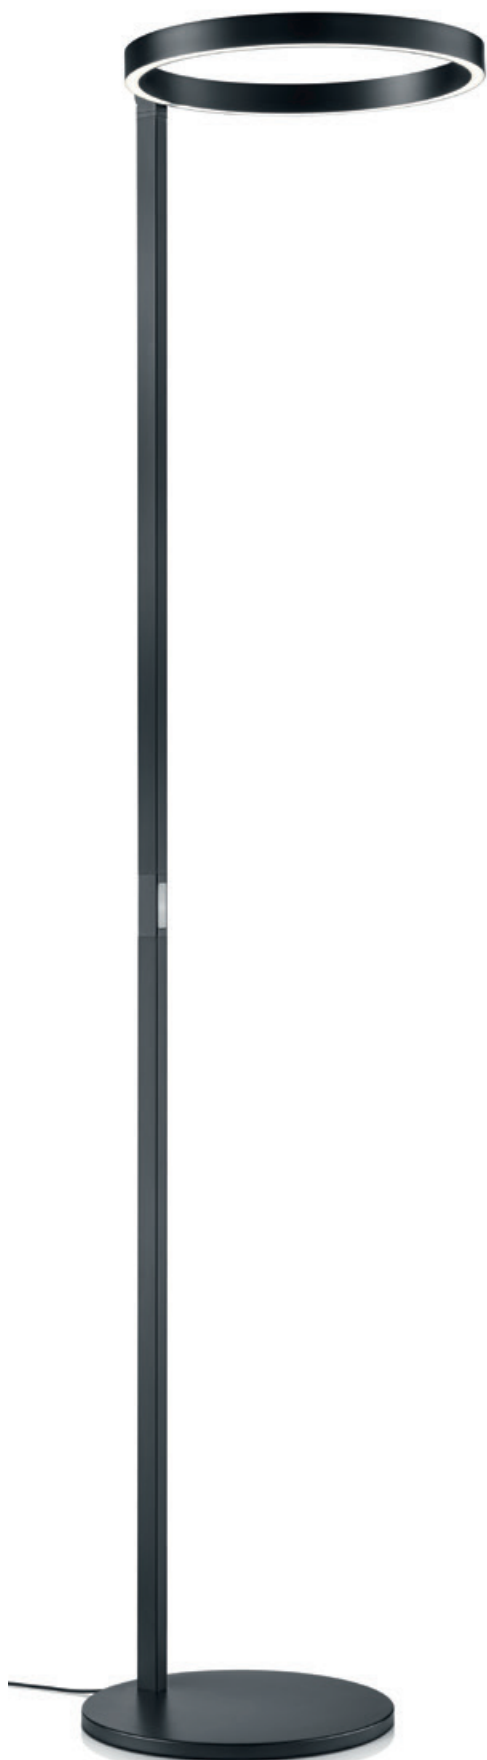

### Info | info

- direkte / indirekte Beleuchtung | direct / indirect lighting
- Ober- und Unterlicht über 2 x Gestensteuerung getrennt voneinander schalt- und dimmbar  
Upper and lower light separately switchable and dimmable via 2 x gesture control
- Memory Funktion | memory function
- Ringreflektor kippbar | Ring reflector adjustable

## LANA

41.983.05 – mattenickel | nickel dull

41.983.07 – schwarz | black

41.983.34 – Effekt Bronze | effect bronze

## Leuchtmittel | Illuminant

2 x 24 W LED, 5.355 lm, 2.700 K, Ra > 90, EEL-E

## Info | info

siehe Einleitungseite | see introduction page

Profilmaß  
profile dimension

34

16