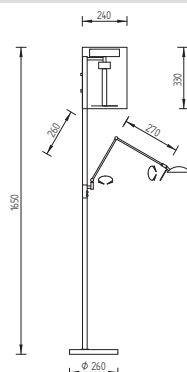

Artikel in LED Ausführung
Article in LED version

KIRA-L

41.952.03-xx

Messing matt | brass dull

41.952.05-xx

mattnickel | nickel dull

Leuchtmittel | lamp

- Uplight | uplight
  13 W LED - 2.420 lm - 2.700 K - Ra > 90
- Zentral | central
  20 W LED - 1.500 lm - 2.700 K - Ra > 90
- Lesearm | reading lamp
  8,5 W LED - 1.115 lm - 2.700 K - Ra > 90

Info | info

- Uplight und Zentrallicht über Tastdimmer im Schaft getrennt dimmbar | Uplight and central light separate dimmable with touch dimmer
- Leselicht über Tastdimmer im Reflektor dimmbar
  Reading light dimmable in reflector with integrated touch dimmer
- Schirm | shade
  ø 240 mm, H. 330 mm
- Energieeffizienzklasse A+
  Energy Efficiency Class A+

Varianten | versions

- 41.952.xx-1
  Glasschirm opal matt weiß | glass opal dull white
- 41.952.xx-10
  Stoffschirm Chintz weiß | shade chintz white
- 41.952.xx-11
  Stoffschirm Chintz dark taupe
  shade chintz dark taupe

Zeichnung | technical drawing