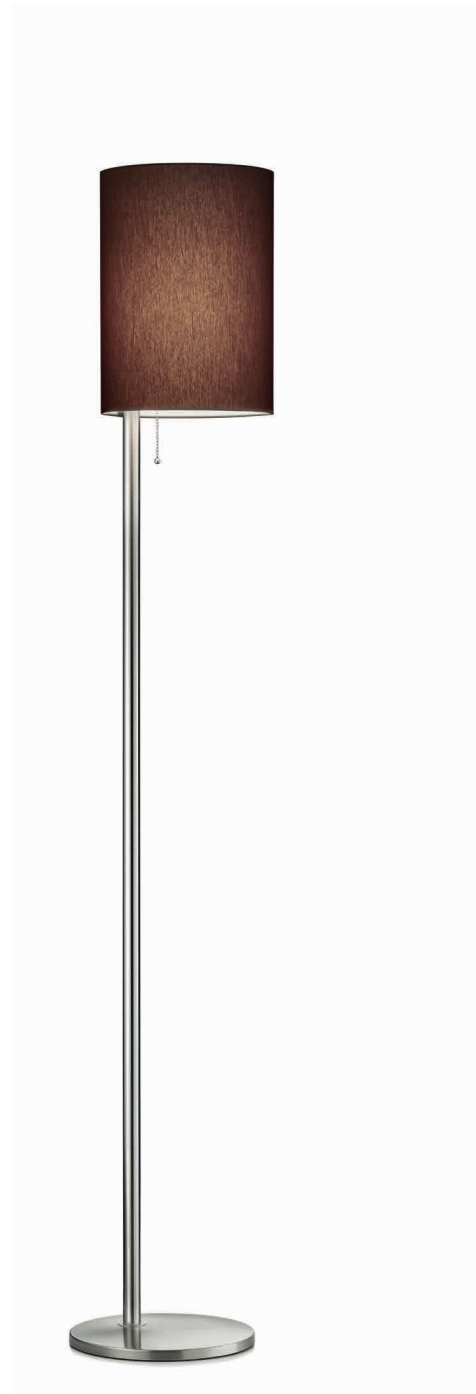

KIRA – Stehleuchten

KIRA – floor lamps

Infos für alle Artikel | Info for all articles

- Hochwertige Messing Stehleuchterserie mit Hauptlicht und zusätzlichem Deckenfluter
High quality brass floor lamp series with main light and additional uplight
- Alle Lichtquellen einzeln schalt- und dimmbar (Außer Basic Verion – nur schaltbar)
All light sources individually switchable and partially dimmable (Except Basic Verion – switchable)
- Leuchtschirm aus Opalglas weiß matt, oder optional als Stoffschirm in Chintz weiß oder dark taupe
lampshade made of opal glass white matt, or optionally as fabric shade in chintz white or dark taupe
- Die passende Tischleuchte zu dieser Serie finden Sie unter der Rubrik Tischleuchten
You will find the matching table lamp for this series under the category table lamps

Artikel in LED Ausführung
Article in LED version

KIRA-L

41.952.03-xx

Messing matt | brass dull

41.952.05-xx

mattnickel | nickel dull

Leuchtmittel | lamp

- Uplight | uplight
13 W LED - 2.420 lm - 2.700 K - Ra > 90
- Zentral | central
20 W LED - 1.500 lm - 2.700 K - Ra > 90
- Lesearm | reading lamp
8,5 W LED - 1.115 lm - 2.700 K - Ra > 90

Info | info

- Uplight und Zentrallicht über Tastdimmer im Schaft getrennt dimmbar | Uplight and central light separate dimmable with touch dimmer
- Leselicht über Tastdimmer im Reflektor dimmbar
Reading light dimmable in reflector with integrated touch dimmer
- Schirm | shade
ø 240 mm, H. 330 mm
- Energieeffizienzklasse A+
Energy Efficiency Class A+

Varianten | versions

- 41.952.xx-1
Glasschirm opal matt weiß | glass opal dull white
- 41.952.xx-10
Stoffschirm Chintz weiß | shade chintz white
- 41.952.xx-11
Stoffschirm Chintz dark taupe
shade chintz dark taupe