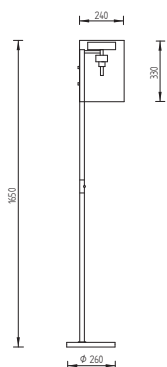

Artikel in LED Version – basic
Article in LED version – basic

KIRA-Basic

41.956.03-xx

Messing matt | brass dull

41.956.05-xx

mattnickel | nickel dull

Leuchtmittel | lamp

- Uplight | uplight
  15 W LED – 1.400 lm – 2.700 K – Ra > 90
- Zentral | central
  1 x E 27 LED excl.

Info | info

- Uplight und Zentrallicht über Zugserienschalter einzeln schaltbar | Uplight and central light separate switchable with pull switch
- Schirm | shade
  ø 240 mm, H. 330 mm
- Energieeffizienzklasse A+
  Energy Efficiency Class A+

Varianten | versions

- 41.956.xx-1
  Glasschirm opal matt weiß | glass opal dull white
- 41.956.xx-10
  Stoffschirm Chintz weiß | shade chintz white
- 41.956.xx-11
  Stoffschirm Chintz dark taupe
  shade chintz dark taupe

Zeichnung | technical drawing