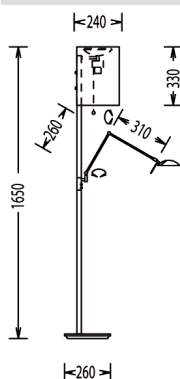

Artikel in Halogen Ausführung
article in halogen version

KIRA-L-Halogen

41.888.03-xx

Messing matt | brass dull

41.888.05-xx

mattnickel | nickel dull

41.888.19-xx

mattnickel-chrom | nickel dull-chrome

Leuchtmittel | lamp

- Uplight | uplight
  120 W R7s ECO (78 mm) - 2.250 lm - Ra 100
- Zentral | central
  1 x E 27 dimmbare LED excl.
- Leselicht | reading lamp
  50 W Gy 6,35, 12 Volt - 1.200 lm - Ra 100

Info | info

- Uplight und Zentrallicht über Zugserienschalter einzeln schaltbar | Uplight and central light separate switchable with pull switch
- Uplight, Zentrallicht und Leselicht über Tastdimmer im Schaft getrennt dimmbar | uplight, central light and reading light separate dimmable with touch dimmer
- Schirm | shade
  ø 240 mm, H. 330 mm

Varianten | versions

- 41.888.xx-1
  Glasschirm opal matt weiß | glass opal dull white
- 41.888.xx-10
  Stoffschirm Chintz weiß | shade chintz white
- 41.888.xx-11
  Stoffschirm Chintz dark taupe
  shade chintz dark taupe

Zeichnung | technical drawing