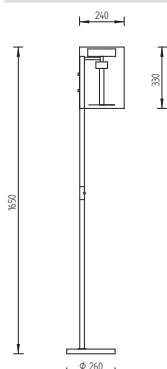

Artikel in LED Version
Article in LED version

KIRA

41.953.03-xx

Messing matt | brass dull

41.953.05-xx

mattnickel | nickel dull

Leuchtmittel | lamp

- Uplight | uplight
  13 W LED - 2.420 lm - 2.700 K - Ra > 90
- Zentral | central
  20 W LED - 1.500 lm - 2.700 K - Ra > 90

Info | info

- Uplight und Zentrallicht über Tastdimmer im Schaft getrennt dimmbar | Uplight and central light separate dimmable with touch dimmer
- Schirm | shade
  ø 240 mm, H. 330 mm
- Energieeffizienzklasse A+
  Energy Efficiency Class A+

Varianten | versions

- 41.953.xx-1
  Glasschirm opal matt weiß | glass opal dull white
- 41.953.xx-10
  Stoffschirm Chintz weiß | shade chintz white
- 41.953.xx-11
  Stoffschirm Chintz dark taupe
  shade chintz dark taupe

Zeichnung | technical drawing