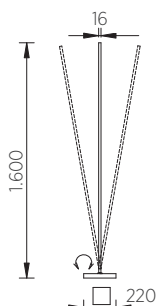

JILL

41.966.05 – mattnickel | nickel dull

Leuchtmittel | Illuminant

2 x 21 W LED, 5.156 lm, 2.700 K, Ra > 90, EEL-E

Info | info

- direkte / indirekte Beleuchtung
direct / indirect lighting
- 2 x Gestensteuerung zum Ein-
Ausschalten und stufenlosen Dimmen
2 x gesture control for switching on/off
and stepless dimming
- Leuchtschaft über Kugelgelenk
drehbar und schwenkbar
Luminaire shaft via ball joint
pivotable and swiveling

Profilmaß
profile dimension