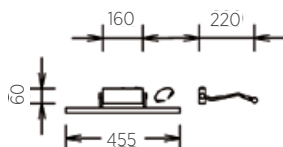

HEGE-45

21.797.03 – Messing matt | brass dull
21.797.05 – mattnickel | nickel dull

Leuchtmittel | Illuminant

2 x 3 W LED, 754 lm, 2.700 K, Ra > 90, EEL-E

Info | info

mit Schalter | with switch

HEGE-30

21.798.03 – Messing matt | brass dull
21.798.05 – mattnickel | nickel dull