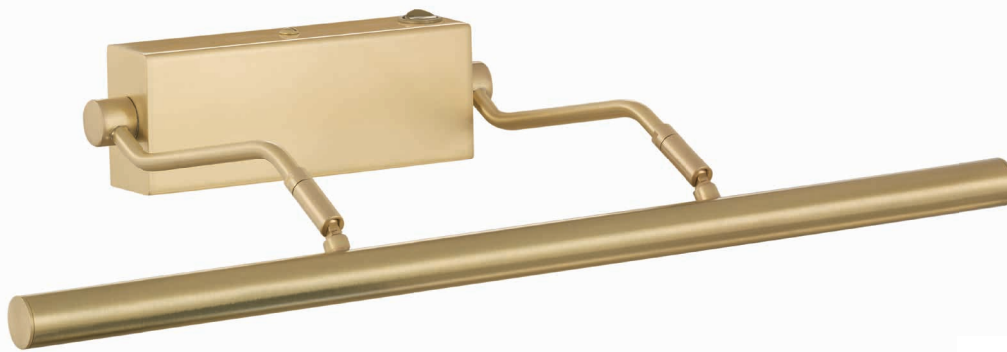

HEGE – Wandleuchten

HEGE – wall lamps

Artikel | article

HEGE-45

21.797.01

Messing poliert | brass polished

21.797.03

Messing matt | brass dull

21.797.05

mattnickel | nickel dull

Leuchtmittel | lamp

2 x 3 W LED – 760 lm – 2.700 K – Ra > 90

Info | info

- mit Schalter | with switch
- Energieeffizienzklasse A++
Energy Efficiency Class A++

Zeichnung | technical drawing

Artikel | article

HEGE-30

21.798.01

Messing poliert | brass polished

21.798.03

Messing matt | brass dull

21.798.05

mattnickel | nickel dull