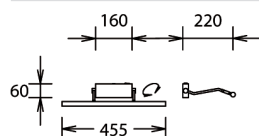

21.797.05

mattnickel | nickel dull

Leuchtmittel | lamp

2 x 3 W LED – 760 lm – 2.700 K – Ra > 90

Info | info

- mit Schalter | with switch
- Energieeffizienzklasse A++
Energy Efficiency Class A++

Zeichnung | technical drawing