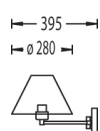

Zeichnung | technical drawing