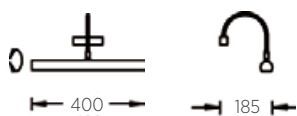

Leuchtmittel | Illuminant

2 x E 14, max. je 25 W, T25, T-Fridge, excl.
für Halogen oder LED Leuchtmittel max. ø 32 mm