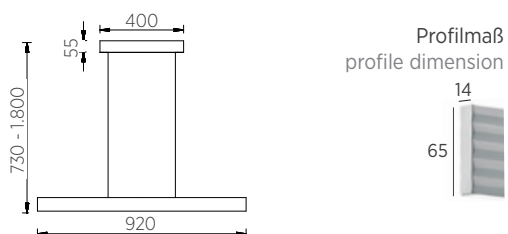

Info | info

siehe Einleitungseite | see introduction page