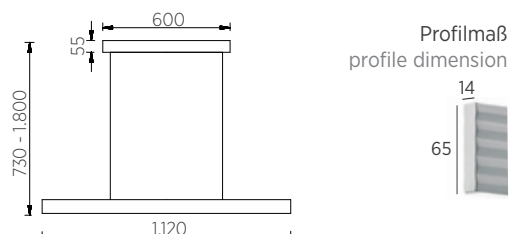

Info | info

siehe Einleitungseite | see introduction page