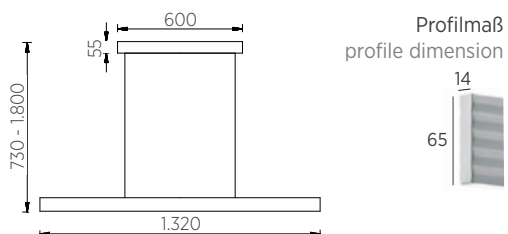

Info | info

siehe Einleitungseite | see introduction page