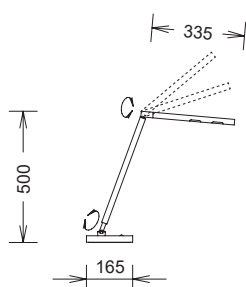

Zeichnung | technical drawing