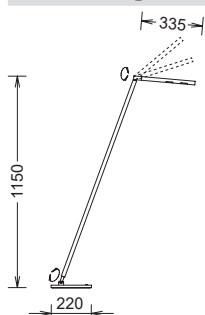

DINA – Leseleuchten

DINA – reading lamps

Artikel | article

DINA-S

41.985.05

mattnickel | nickel dull

41.985.06

Chrom | chrome

41.985.34

Effekt bronze | effect bronze

Leuchtmittel | lamps

9,4 W LED - 1.312 lm - 2.700 K - Ra >90

Info | info

- NEU - mit Gestensteuerung zum Ein- Ausschalten und stufenlosen Dimmen
  NEW - with gesture control for switching on/off and stepless dimming
- Energieeffizienzklasse A++
  energy efficiency class A++
- Die passende Tischleuchte zu dieser Serie finden Sie unter der Rubrik Tischleuchten
  You will find the matching table lamp for this series under the category table lamps

Zeichnung | technical drawing