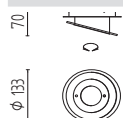

Zeichnung | technical drawing

Artikel | article

DARA-R3

91.329.05

mattnickel | nickel dull

Leuchtmittel | lamps

3 x 8 W LED - 2.400 lm - 2.700 K - Ra > 90

Info | info