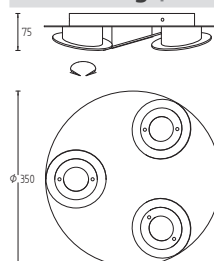

Zeichnung | technical drawing

Artikel | article

DARA-R3

91.329.05

mattnickel | nickel dull

Leuchtmittel | lamps

3 x 8 W LED - 2.400 lm - 2.700 K - Ra > 90

Info | info

- siehe Einleitung Seite 1
see introduction page 1

Zeichnung | technical drawing

Artikel | article

DARA-2

91.331.05

mattnickel | nickel dull

Leuchtmittel | lamps

2 x 8 W LED - 1.600 lm - 2.700 K - Ra > 90