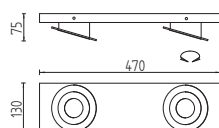

- siehe Einleitung Seite 1
see introduction page 1

Zeichnung | technical drawing

Artikel | article

DARA-2

91.331.05

mattnickel | nickel dull

Leuchtmittel | lamps

2 x 8 W LED - 1.600 lm - 2.700 K - Ra > 90

Info | info

- siehe Einleitung Seite 1
see introduction page 1

Zeichnung | technical drawing

Artikel | article

DARA-3

91.330.05

mattnickel | nickel dull

Leuchtmittel | lamps