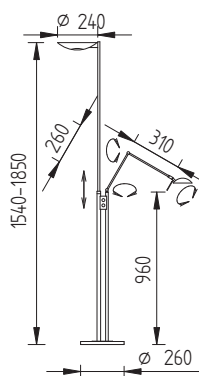

Info | info

- getrennt dimmbar mit Drehdimmer  
separate dimmable with rotary dimmer

Zeichnung | technical drawing

Artikel | article

**CORA**

**41.979.03**

Messing matt | brass dull

**41.979.05**

mattnickel | nickel dull

Leuchtmittel | lamps

- 25 W LED - 4.500 lm - 2.700 K - Ra > 90

Info | info

- dimmbar mit Drehdimmer  
dimmable with rotary dimmer

Zeichnung | technical drawing