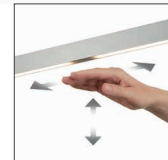

Artikel | article

CLEO-G 130

51.479.05

mattnickel | nickel dull

Leuchtmittel | lamp

8 x 3 W LED - 3.040 lm - 2.700 K - Ra > 90

Info | info

- mit Gestensteuerung zum Ein- Ausschalten und stufenlosen Dimmen
gesture control for switching on and off and infinitely dimming

Zeichnung | technical drawing