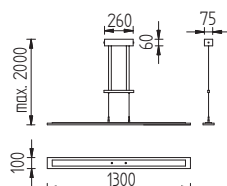

Zeichnung | technical drawing