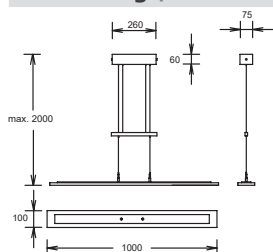

Zeichnung | technical drawing