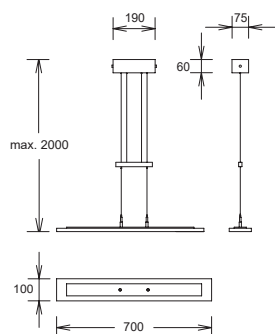

Zeichnung | technical drawing

Artikel | article

CLEO-100

51.458.05-27

mattnickel | nickel dull

Leuchtmittel | lamp

6 x 3 W LED - 2.280 lm - 2.700 K - Ra > 90

Info | info