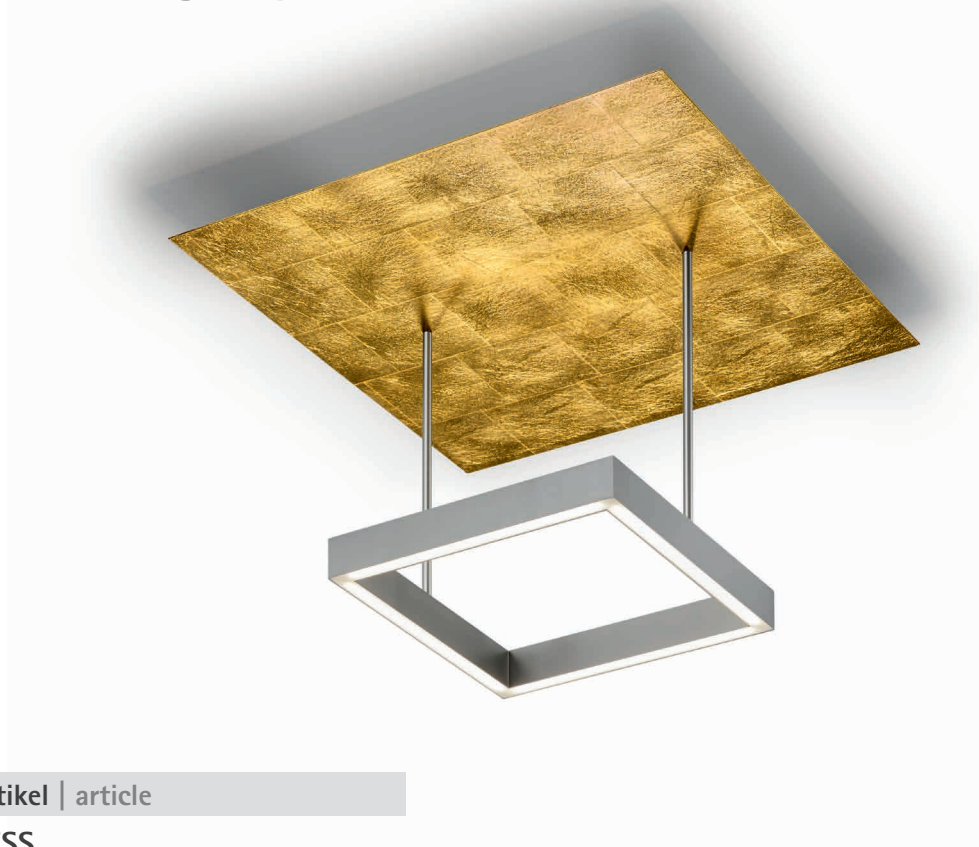

BESS – Deckenleuchten

BESS – ceiling lamps

Artikel | article

BESS

91.341.54

mattnickel-Blattmetall gold

nickel dull-metal foil gold

91.341.58

mattnickel-weiß | nickel dull-white

91.341.59

mattnickel-Blattmetall silber

nickel dull-metal foil silver

Leuchtmittel | lamps

37 W LED - 2.800 lm - 2.700 K - Ra > 90

Info | info

- zentral dimmbar über Phasenabschrittdimmer
dimmable with trailing - edge phase dimmer
- direkte / indirekte Beleuchtung
direct / indirect lighting
- Energieeffizienzklasse A
Energy Efficiency Class A