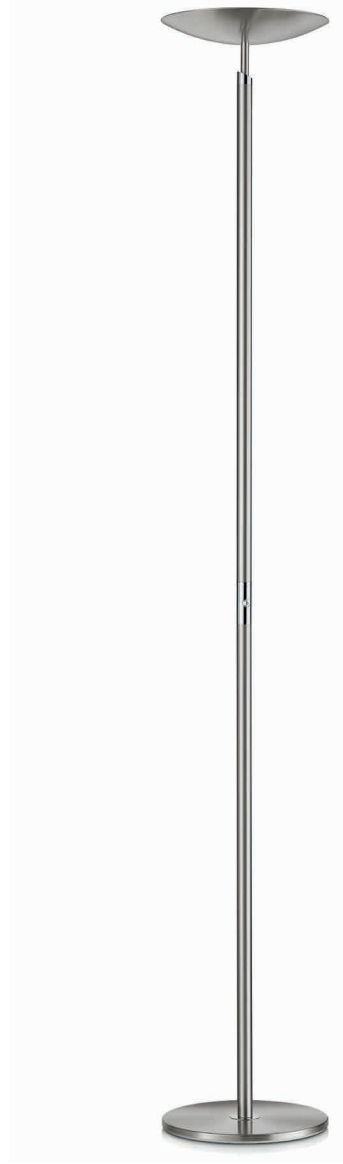

BELA - Deckenfluter

BELA - uplights

Infos für alle Artikel | Info for all articles

- Klassischer Deckenfluter mit moderner LED Beleuchtung
Classic ceiling floodlight with modern LED lighting
- mit Tastdimmer zum Ein- Ausschalten und stufenlosen Dimmen
with touch dimmer for switching on and off and infinitely dimming
- Energieeffizienzklasse A++
energy efficiency class A++

Artikel | article

BELA-L

41.940.03

Messing matt | brass dull

41.940.05

mattnickel | nickel dull

Leuchtmittel | lamps

- Uplight | upright
26 W LED - 4.050 lm - 2.900 K - Ra > 90
- Leselicht | reading light
2 x 4,5 W LED - 940 lm - 2.900 K - Ra > 90

Info | info

- mit 2 x Tastdimmer zum Ein- Ausschalten und stufenlosen Dimmen
with touch dimmer for stitching on and off and infinitely dimming

Zeichnung | technical drawing

Artikel | article

BELA

41.942.03

Messing matt | brass dull

41.942.05

mattnickel | nickel dull

41.942.19

mattnickel-chrom | nickel dull-chrome

Leuchtmittel | lamps

- 26 W LED - 4.050 lm - 2.900 K - Ra > 90

Info | info