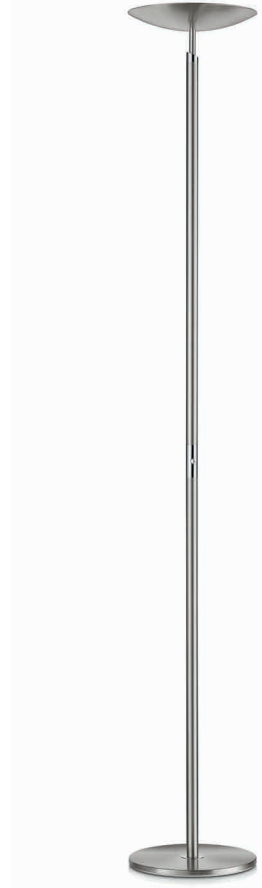

BELA - Deckenfluter

BELA - uplights

Infos für alle Artikel | Info for all articles

- Klassischer Deckenfluter mit moderner LED Beleuchtung
Classic ceiling floodlight with modern LED lighting
- mit Tastdimmer zum Ein- Ausschalten und stufenlosen Dimmen
with touch dimmer for switching on and off and infinitely dimming
- Energieeffizienzklasse A++
energy efficiency class A++

Artikel | article

BELA-L

41.940.03

Messing matt | brass dull

41.940.05

mattnickel | nickel dull

Leuchtmittel | lamps

- Uplight | upright
26 W LED - 4.050 lm - 2.900 K - Ra > 90
- Leselicht | reading light
2 x 4,5 W LED - 940 lm - 2.900 K - Ra > 90

Info | info

- mit 2 x Tastdimmer zum Ein- Ausschalten und stufenlosen Dimmen
with touch dimmer for stitching on and off and infinitely dimming

Zeichnung | technical drawing

Artikel | article

BELA

41.942.03

Messing matt | brass dull

41.942.05

mattnickel | nickel dull

41.942.19

mattnickel-chrom | nickel dull-chrome

Leuchtmittel | lamps

- 26 W LED - 4.050 lm - 2.900 K - Ra > 90

Info | info