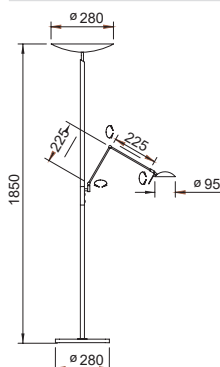

Artikel | article

BELA-L

41.940.03

Messing matt | brass dull

41.940.05

mattnickel | nickel dull

Leuchtmittel | lamps

- Uplight | upright
26 W LED - 4.050 lm - 2.900 K - Ra > 90
- Leselicht | reading light
2 x 4,5 W LED - 940 lm - 2.900 K - Ra > 90

Info | info

- mit 2 x Tastdimmer zum Ein- Ausschalten und stufenlosen Dimmen
with touch dimmer for stitching on and off and infinitely dimming

Zeichnung | technical drawing

Artikel | article

BELA

41.942.03