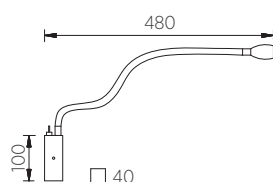

BANU

- 21.838.03 – Messing matt | brass dull
- 21.838.05 – mattnickel | nickel dull
- 21.838.06 – chrom | chrome

Leuchtmittel | Illuminant

2,6 W LED, 356 lm, 2.700 K, Ra > 90, EEL-E

Info | info

mit Microschalter | with switch

BANU-G

- 21.839.05 – mattnickel | nickel dull
- 21.839.06 – chrom | chrome

Leuchtmittel | Illuminant

4,5 W LED, 463 lm, 2.700 K, Ra > 90, EEL-E

Info | info

- mit Microschalter | with switch
- Glas Bleikristall satiniert weiß
crystal glass satin white