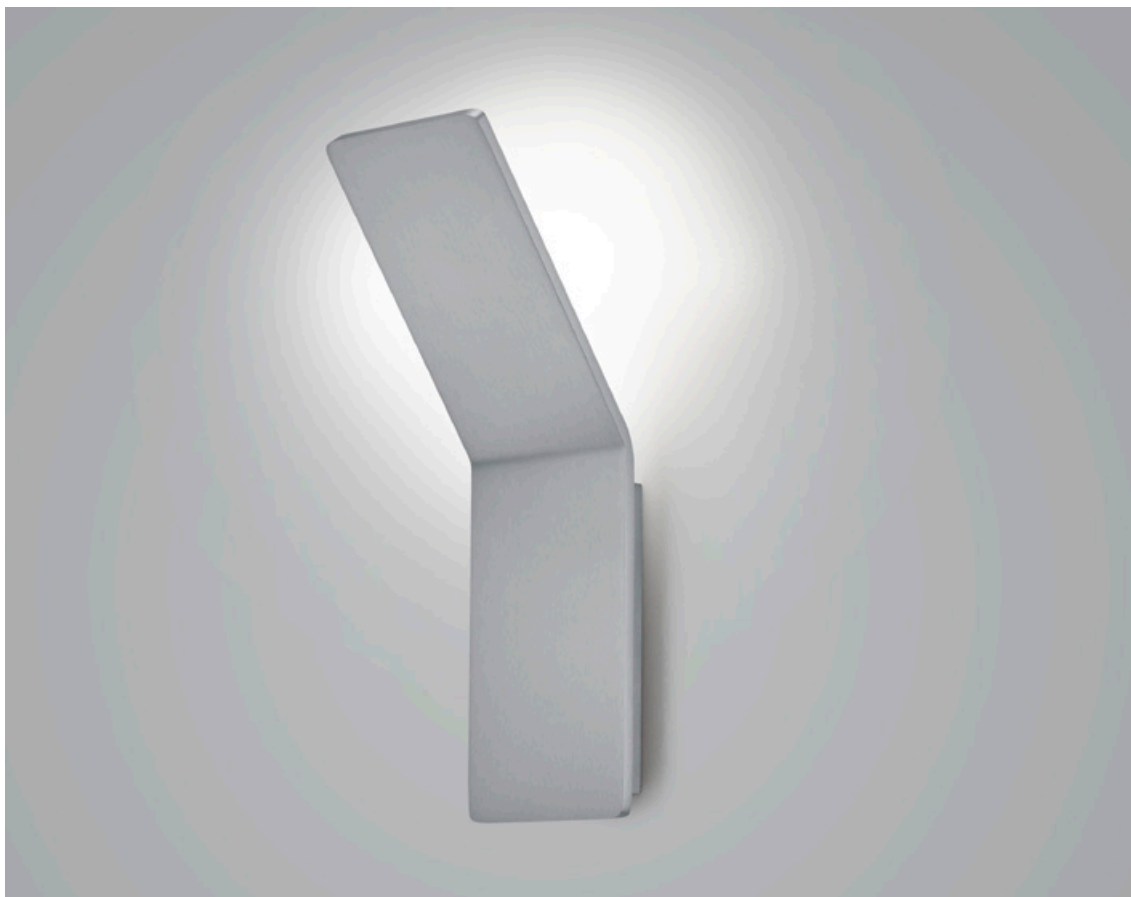

## AVA

Eine Grundatmosphäre zu schaffen, die den Zeitgeist trifft, gestalterische Vielfalt kombiniert und gleichzeitig die Funktionalität eines Raumes prägt, ist nicht immer einfach. Mit unseren Produkten aus den Wandleuchten Serien AVA und ADA treffen Sie für dieses Vorhaben auf jeden Fall immer die richtige Wahl. Durch ihre vielfältigen Dimm- und Schaltmöglichkeiten erschaffen Sie für ihren Raum eine für jeden Anlass passende Lichtatmosphäre. Zwei Serien, die sich schon beim ersten Betreten des Raumes als wahre Hingucker präsentieren.

## AVA

21.851.05 – mattnickel | nickel dull

21.851.07 – schwarz | black

## Leuchtmittel | Illuminant

10 W LED, 1.000 lm, 2.700 K, Ra > 90, EEL-F