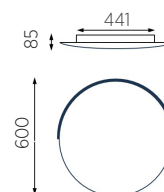

ASTRA-60

- 91.376.05-xx - mattnickel | nickel dull
- 91.376.60-xx - bronze metallic | metallic bronze
- 91.376.61-xx - schwarz metallic | metallic black
- 91.376.62-xx - sand metallic | metallic sand

Leuchtmittel | Illuminant

56 W LED, 5.720 lm, 2.700 K, Ra > 90, EEL-F

ASTRA-40

- 91.377.05-xx - mattnickel | nickel dull
- 91.377.60-xx - bronze metallic | metallic bronze
- 91.377.61-xx - schwarz metallic | metallic black
- 91.377.62-xx - sand metallic | metallic sand

Leuchtmittel | Illuminant

39 W LED, 3.960 lm, 2.700 K, Ra > 90, EEL-F

APPLIKATIONSVARIANTEN DER ASTRA-C UND ASTRA LEUCHTEN

- 91.37x.xx-05 - mattnickel | nickel dull
- 91.37x.xx-60 - bronze metallic | metallic bronze
- 91.37x.xx-61 - schwarz metallic | metallic black
- 91.37x.xx-62 - sand metallic | metallic sand

INFO FÜR ALLE ASTRA PRODUKTE

- zentral dimmbar über Universal Triac Dimmer 2 - 100 W
- Elektrische Verbindung mehrerer Leuchten miteinander möglich bei Überlappung der Leuchten
- Nahezu verlust- und blendfreier Lichtaustritt über Prismenabdeckung
- Gewölbte Metallabdeckung mit frei kombinierbaren Applikationen
- Metallabdeckung in der Höhe einstellbar zur individuellen Einstellung des Lichtauslasses