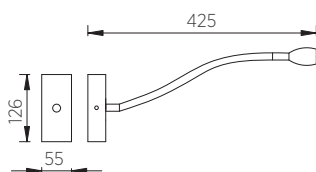

Info | info

- mit Schalter | with switch
- mit USB Charger zum Laden von Handy oder Tablet
  incl. USB port for charging mobile phone or tablet