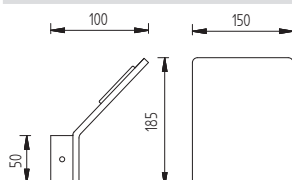

Artikel | article

ANN-1

21.844.05

mattnickel | nickel dull

21.844.08

weiß | white

Leuchtmittel | lamp

10 W LED – 980 lm - Ra > 90