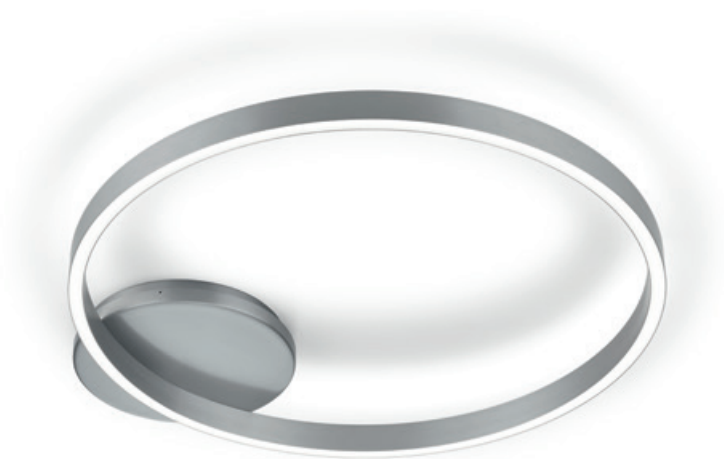

ANEL – Deckenleuchten

ANEL – ceiling lamps

Infos für alle Artikel | Info for all articles

- direkte / indirekte Beleuchtung
direct / indirect lighting
- zentral dimmbar über Universal Triac Dimmer 2-100 W
centrally dimmable via Universal Triac Dimmer 2-100 W,
- Energieeffizienzklasse A+
energy efficiency class A+
- Die passenden Pendelleuchten zu dieser Serie finden Sie unter der Rubrik Leseleuchten
You will find the matching pendant lamps for this series under the category pendant lamps

ANEL - Deckenleuchten

ANEL - ceiling lamps

Artikel | article

ANEL-40

91.345.05

mattnickel | nickel dull

Leuchtmittel | lamp

33 W LED - 3.355 lm - 2.700 K - Ra > 90