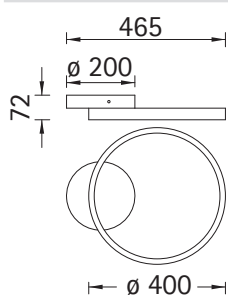

Infos | info

- Infos siehe Einleitung Seite 1
information see introduction page 1

Zeichnung | technical drawing

Artikel | article

ANEL-60

91.356.05

mattnickel | nickel dull

Leuchtmittel | lamps

50,5 W LED - 5.080 lm - 2.700 K - Ra > 90

Info | info

- Infos siehe Einleitung Seite 1
information see introduction page 1

Zeichnung | technical drawing