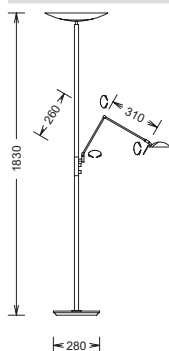

Artikel | article

ALMA-L

41.962.03

Messing matt | brass dull

41.962.05

mattnickel | nickel dull

41.962.19

mattnickel-chrom | nickel dull-chrome

Zeichnung | technical drawing

Artikel in LED Ausführung
Article in LED version

ALMA

41.961.03

Messing matt | brass dull

41.961.05

mattnickel | nickel dull

41.961.19

ALMA-Halogen

41.926.03

Messing matt | brass dull

41.926.05

mattnickel | nickel dull

Leuchtmittel | lamps

230 W R7s ECO (118 mm) - 5.000 lm - Ra 100
Energieeffizienzklasse C
energy efficiency class C

Zeichnung | technical drawing