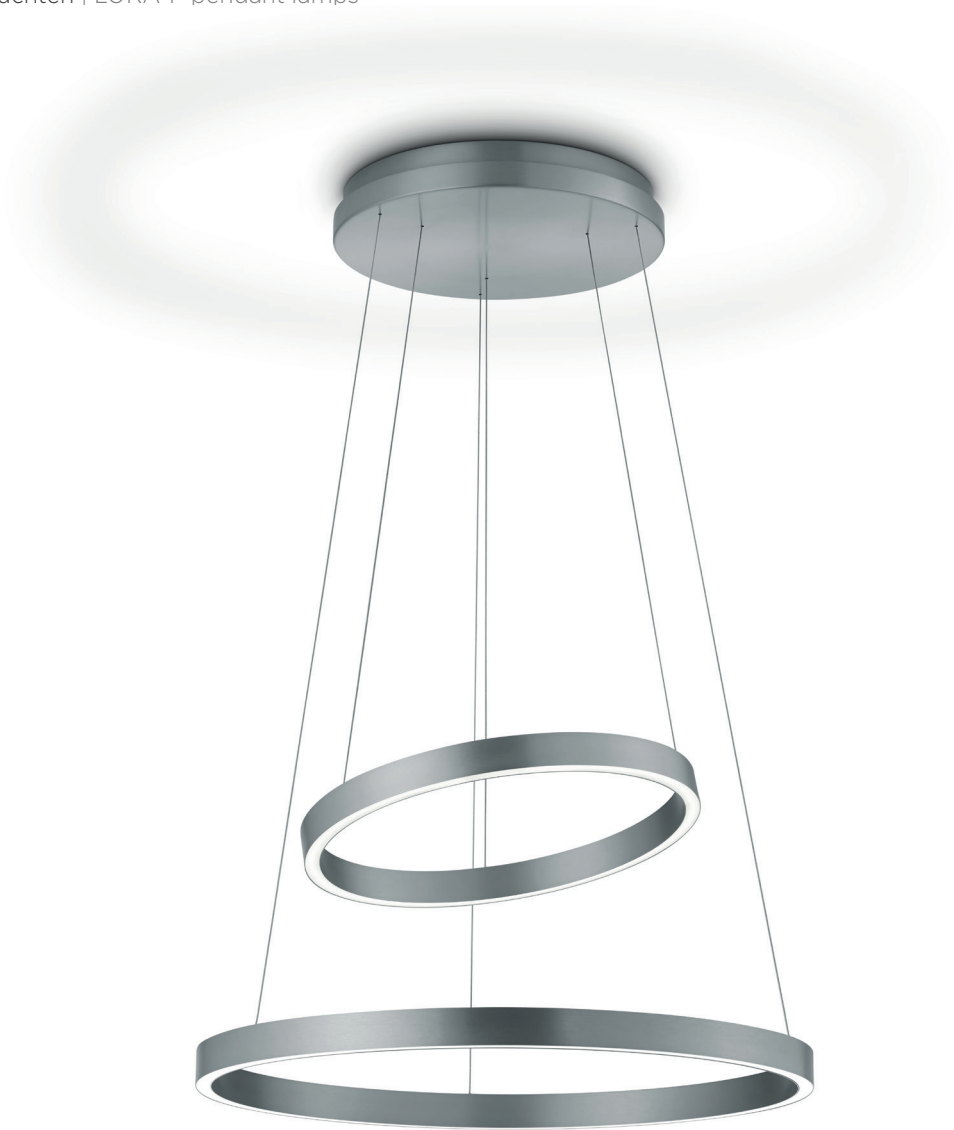

Lichtsteuerung | Light control

- Durchmesser Ring klein 400 mm, Durchmesser Ring groß 600 mm
diameter ring small 400 mm, diameter ring large 600 mm
- direkte / indirekte Beleuchtung | direct / indirect lighting
- Ober- und Unterlicht jedes einzelnen Rings über 2 x Gestensteuerung getrennt voneinander schalt- und dimmbar
top and bottom light of each individual ring can be switched and dimmed separately via 2 x gesture control
- Memory Funktion | memory function

Stufenlose Lift Höhenverstellung | Stepless lift height adjustment

- Stufenlose Höhenverstellung in einem Bereich von ca. 1.000 mm
Stepless height adjustment in a range of ca. 1.000 mm
- schräge Einstellung durch einzelne Liftaufhängung möglich
inclined adjustment possible through individual lift suspension

Deckenbaldachin mit Magnethalterung | ceiling canopy with magnetic holder

- keine sichtbaren Schrauben im Deckenbaldachin, da Magnethalterung
no visible screws in the ceiling canopy, because of magnetic holder

LORA-P

51.494.05 – mattnickel | nickel dull

Leuchtmittel | Illuminant

1 x 55 W LED, 6.472 lm, 2.700 K, Ra > 90, EEL-F
1 x 87 W LED, 10.170 lm, 2.700 K, Ra > 90, EEL-F

Info | info

siehe Einleitungseite | see introduction page