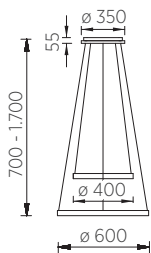

Lichtsteuerung | Light control

- Durchmesser Ring klein 400 mm, Durchmesser Ring groß 600 mm
diameter ring small 400 mm, diameter ring large 600 mm
- direkte / indirekte Beleuchtung | direct / indirect lighting
- Ober- und Unterlicht jedes einzelnen Rings über 2 x Gestensteuerung getrennt voneinander schalt- und dimmbar
top and bottom light of each individual ring can be switched and dimmed separately via 2 x gesture control
- Memory Funktion | memory function

Deckenbaldachin mit Magnethalterung | ceiling canopy with magnetic holder

- keine sichtbaren Schrauben im Deckenbaldachin, da Magnethalterung
no visible screws in the ceiling canopy, because of magnetic holder

LORA-P

51.494.05 – mattnickel | nickel dull

Leuchtmittel | Illuminant

1 x 55 W LED, 6.472 lm, 2.700 K, Ra > 90, EEL-F
1 x 87 W LED, 10.170 lm, 2.700 K, Ra > 90, EEL-F

Info | info

siehe Einleitungseite | see introduction page

Profilmaß
profile dimension

Facelift Info zu LORA-P | Facelift info on LORA-P

- Höheres Lumenpaket | Higher lumen package
- LED-Lichtband ohne Unterbrechung am Sensor | LED light strip without interruption at the sensor
- Kleineres, filigranes Profil | Smaller, filigree profile