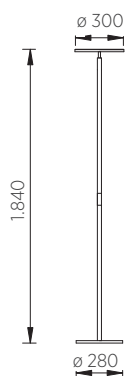

AURA

41.973.05 – mättnickel | nickel dull

41.973.07 – schwarz | black

Leuchtmittel | Illuminant

43 W LED, 5.100 lm, 2.700 K, Ra > 90, EEL-D

Info | info

siehe Einleitungseite | see introduction page

AURA-L