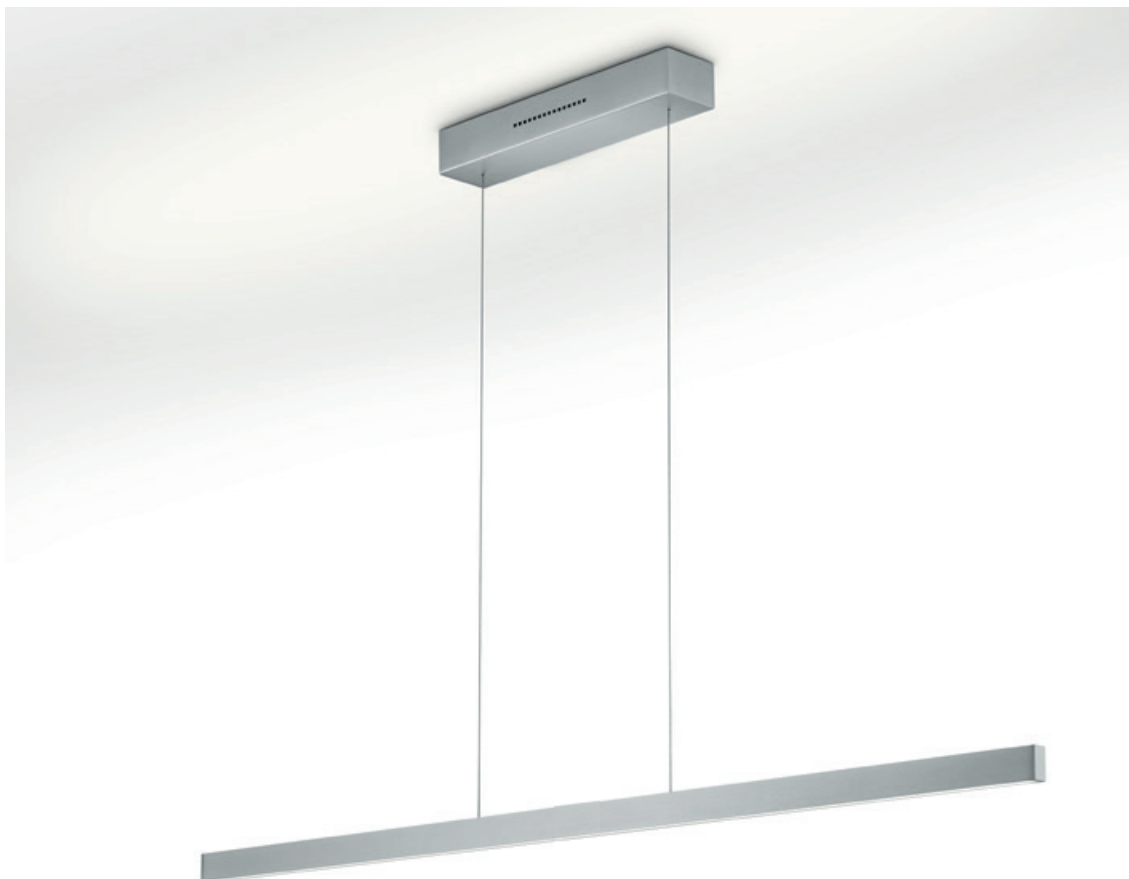

LINDA-112

- 51.500.05 – mattnickel | nickel dull
- 51.500.07 – schwarz | black
- 51.500.34 – Effekt Bronze | effect bronze

Leuchtmittel | Illuminant

52 W LED, 6.290 lm, 2.200 - 3.000 K, Ra > 90, EEL-E

Info | info

siehe Einleitungseite | see introduction page

LINDA-132

- 51.497.05 – mattnickel | nickel dull
- 51.497.07 – schwarz | black
- 51.497.34 – Effekt Bronze | effect bronze

Leuchtmittel | Illuminant

62 W LED, 7.440 lm, 2.200 - 3.000 K, Ra > 90, EEL-E

Info | info

siehe Einleitungseite | see introduction page