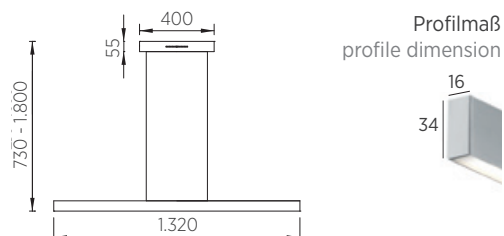

Info | info

siehe Einleitungseite | see introduction page