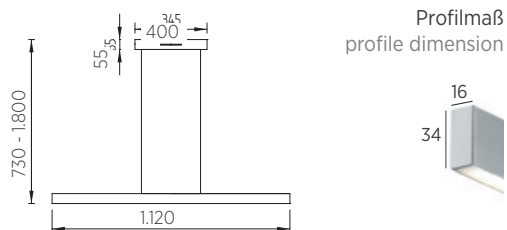

Info | info

siehe Einleitungseite | see introduction page