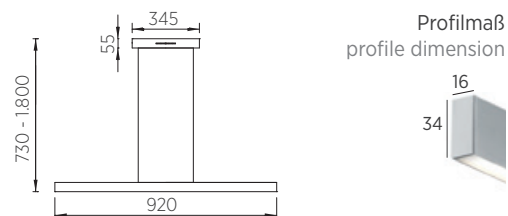

Info | info

siehe Einleitungseite | see introduction page