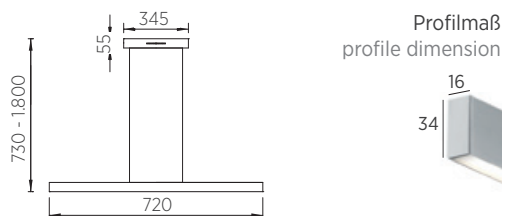

Info | info

siehe Einleitungseite | see introduction page