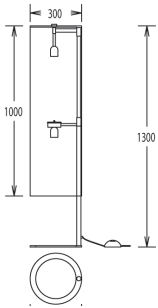

Artikel | article

41.903.23

Messing matt | brass dull

Leuchtmittel | lamp

- 2 x E27 dimmbare LED max. 85 W gesamt excl.

Info | info

- mit Fußtredimmer für LED Leuchtmittel
  with dimmer for LED bulbs
- Schirm Chintz weiß | shade chintz white
  ø 300 mm, H. 1.000 mm

Zeichnung | technical drawing

41.903.23