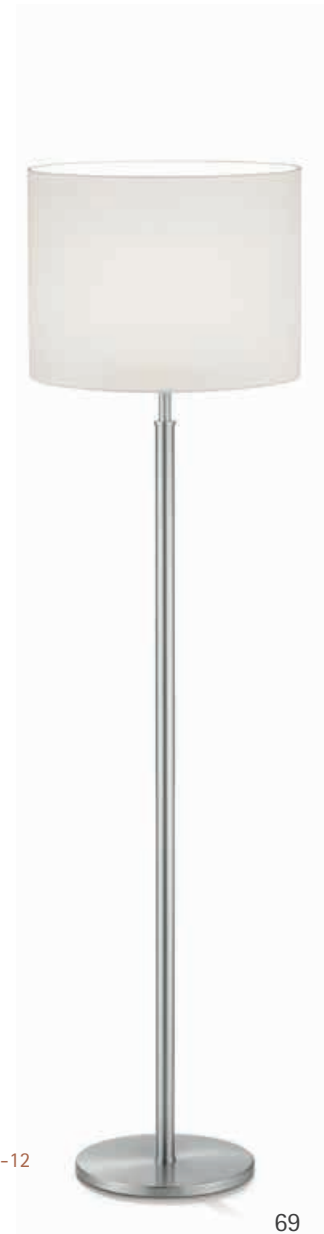

41.850.05-12