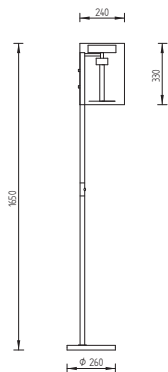

Artikel | article

41.953.03-xx

Messing matt | brass dull

41.953.05-xx

mattnickel | nickel dull

Leuchtmittel | lamp

- Uplight | uplight
  13 W LED – 2.420 lm – 2.700 K – Ra > 90
- Zentral | central
  20 W LED – 1.500 lm – 2.700 K – Ra > 90

Info | info

- Uplight und Zentrallicht über Tastdimmer im Schaf getrennt dimmbar | Uplight and central light separate dimmable with touch dimmer
- Schirm | shade
  ø 240 mm, H. 330 mm
- Energieeffizienzklasse A+
  Energy Efficiency Class A+

Varianten | versions

- 41.953.xx-1
  Glasschirm opal matt weiß | glass opal dull white
- 41.953.xx-10
  Stoffschirm Chintz weiß | shade chintz white
- 41.953.xx-11
  Stoffschirm Chintz dark taupe
  shade chintz dark taupe

Zeichnung | technical drawing

41.953.05-1