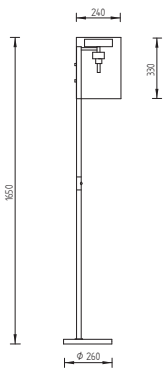

Artikel | article

41.956.03-xx

Messing matt | brass dull

41.956.05-xx

mattnickel | nickel dull

Leuchtmittel | lamp

- Uplight | uplight
  15 W LED – 1.400 lm – 2.700 K – Ra > 90
- Zentral | central
  1 x E 27 LED excl.

Info | info

- Uplight und Zentrallicht über Zugserienschalter einzeln schaltbar | Uplight and central light separate switchable with pull switch
- Schirm | shade
  ø 240 mm, H. 330 mm
- Energieeffizienzklasse A+
  Energy Efficiency Class A+

Varianten | versions

- 41.956.xx-1
  Glasschirm opal matt weiß | glass opal dull white
- 41.956.xx-10
  Stoffschirm Chintz weiß | shade chintz white
- 41.956.xx-11
  Stoffschirm Chintz dark taupe
  shade chintz dark taupe

Zeichnung | technical drawing