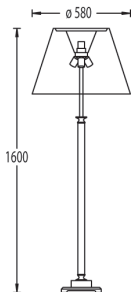

Info | info

- mit Zugschalter und Dimmer am Stab
with switch and dimmer at stick
- höhenverstellbar | height adjustable
- Ausladung | range
640 mm
- Schirm | shade
ø 260 mm, ø 580 mm, H. 310 mm

Zeichnung | technical drawing

41.735.02

Artikel | article

41.687.01

Messing poliert-Plexiglas
 Schirm Silkolite schneeweiß
 brass polished-acrylic glass
 shade Silkolite snow white

Leuchtmittel | lamp

- Uplight | upright
1 x E 27 LED excl.
- Zentral | central
3 x E 27 LED excl.

Info | info

- mit Zugschalter | with pullswitch
- Schirm | shade
ø 330 mm, ø 580 mm, H. 390 mm

Zeichnung | technical drawing

41.687.01