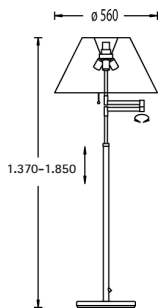

Artikel | article

41.618.02

Messing poliert-matt

Schirm Honan ecrü

brass polished-dull - shade Honan ecru

41.618.05

mattnickel - Schirm Honan weiß

nickel dull - shade Honan white

Leuchtmittel | lamp

- Uplight | upright
  1 x E 27 dimmbare LED excl.
- Zentral | central
  3 x E 27 dimmbare LED excl.

Info | info

- mit Zugschalter und Fußtredimmer
  with pullswitch and dimmer
- höhenverstellbar | height adjustable
- Ausladung | range
  650 mm
- Schirm | shade
  ø 260 mm, ø 530 mm, H. 300 mm

Zeichnung | technical drawing

41.618.02