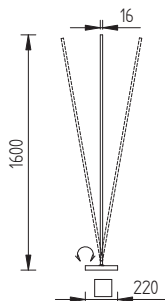

Artikel | article

41.966.05

mattnickel | nickel dull

Leuchtmittel | lamps

2 x 21 W LED - 2.800 lm - 2.700 K - Ra > 90

Info | info

- direkte / indirekte Beleuchtung
  direct / indirect lighting
- Beidseitig über 2 x Gestensteuerung getrennt
  voneinander schalt- und dimmbar
  both sides separately switchable and dimmable
  with 2 x gesture control
- Schaft drehbar und schwenkbar
  shaft rotatable and pivotable
- Energieeffizienzklasse A
  energy efficiency class A

Zeichnung | technical drawing

41.966.05