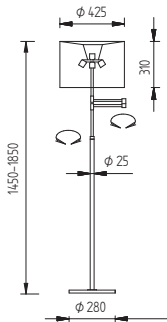

Artikel | article

41.971.02

Messing poliert / matt
brass polished / dull

41.971.03

Messing matt | brass dull

41.971.19

mattnickel-chrom | nickel dull-chrome

Leuchtmittel | lamp

- Uplight | uplight
  1 x E 27 dimmbare LED excl.
- Zentral | central
  3 x E 27 dimmbare LED excl.
- max. 85 Watt gesamt

Info | info

- mit Zugschalter und Fußtretdimmer
  für dimmbare LED Leuchtmittel
  with switch and foot pedal dimmer for LED bulbs
- höhenverstellbar | height adjustable
- Ausladung | range
  560 mm
- Schirm Chintz weiß | shade chintz white
  ø 420 mm, H. 310 mm

Varianten | versions

- Kompatibel mit Schirm von 41.864.xx
  compatible with shade from 41.864.xx

Zeichnung | technical drawing

41.971.19