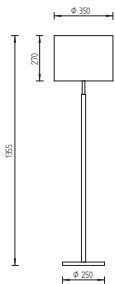

Artikel | article

41.850.03-xx

Messing matt | brass dull

41.850.05-xx

mattnickel | nickel dull

Leuchtmittel | lamp

- 1 x E 27 LED excl.

Info | info

- mit Fußtretschalter | with switch
- Schirm | shade
  ø 350 mm, H. 270 mm

Varianten | versions

- 41.850.xx-11
  Stoffschirm Chintz schwarz, innen gold
  shade chintz black, inside gold
- 41.850.xx-12
  Stoffschirm Chintz weiß | shade chintz white

Zeichnung | technical drawing

41.850.03-11