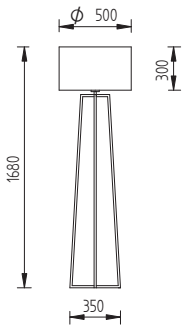

Artikel | article

41.976.03-xx

Messing matt | brass dull

41.976.05-xx

mattnickel | nickel dull

Leuchtmittel | lamp

1 x E 27 dimmbare LED excl.

Info | info

- mit Fußtredimmer für LED Leuchtmittel
  with foot pedal dimmer for LED bulbs
- Schirm | shade
  ø 500 mm, H. 300 mm

Varianten | versions

- 41.976.xx-10
  Schirm Chintz weiß | shade chintz white
- 41.976.xx-11
  Schirm Chintz schwarz, innen silber
  shade chintz black, inside silver

Zeichnung | technical drawing

41.976.05-11