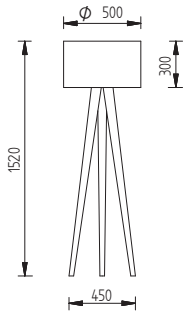

Artikel | article

41.978.04-xx

bronze | bronze

41.978.07-xx

schwarz | black

Leuchtmittel | lamp

1 x E 27 dimmbare LED, excl.

Info | info

- mit Fußtretdimmer für LED Leuchtmittel
  with foot pedal dimmer for LED bulbs
- Schirm | shade
  ø 500 mm, H. 300 mm

Varianten | versions

- 41.978.xx-10
  Schirm Leinen stone | shade linen stone
- 41.978.xx-11
  Schirm Leinen schwarz | shade linen black

Zeichnung | technical drawing

41.978.04-10