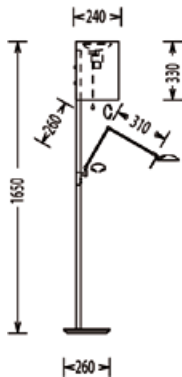

Artikel | article

41.888.03-xx

Messing matt | brass dull

41.888.05-xx

mattnickel | nickel dull

41.888.19-xx

mattnickel-chrom | nickel dull-chrome

Leuchtmittel | lamp

- Uplight | uplight
  120 W R7s ECO (78 mm) - 2.250 lm - Ra 100
- Zentral | central
  1 x E 27 dimmbare LED excl.
- Leselicht | reading lamp
  50 W Gy 6,35, 12 Volt - 1.200 lm - Ra 100

Info | info

- Uplight und Zentrallicht über Zugserienschalter einzeln schaltbar | Uplight and central light separate switchable with pull switch
- Uplight, Zentrallicht und Leselicht über Tastdimmer im Schaft getrennt dimmbar | uplight, central light and reading light separate dimmable with touch dimmer
- Schirm | shade
  ø 240 mm, H. 330 mm

Varianten | versions

- 41.888.xx-1
  Glasschirm opal matt weiß | glass opal dull white
- 41.888.xx-10
  Stoffschirm Chintz weiß | shade chintz white
- 41.888.xx-11
  Stoffschirm Chintz dark taupe
  shade chintz dark taupe

Zeichnung | technical drawing

41.888.19-1