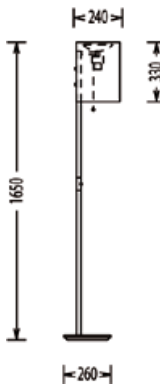

Artikel | article

41.890.03-xx

Messing matt | brass dull

41.890.05-xx

mattnickel | nickel dull

Leuchtmittel | lamp

- Uplight | uplight
  120 W R7s ECO (78 mm) - 2.250 lm - Ra 100
- Zentral | central
  1 x E 27 dimmbare LED excl.

Info | info

- Uplight und Zentrallicht über Zugserienhalter einzeln schaltbar | Uplight and central light separate switchable with pull switch
- Uplight und Zentrallicht über Tastdimmer im Schaft getrennt dimmbar | uplight and central light separate dimmable with touch dimmer
- Schirm | shade
  ø 240 mm, H. 330 mm

Varianten | versions

- 41.890.xx-1
  Glasschirm opal matt weiß | glass opal dull white
- 41.890.xx-10
  Stoffschirm Chintz weiß | shade chintz white
- 41.890.xx-11
  Stoffschirm Chintz dark taupe
  shade chintz dark taupe

Zeichnung | technical drawing

41.890.05-1