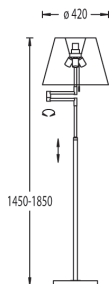

Artikel | article

41.864.02

Messing poliert-matt

Schirm Silkana beige

brass polished-dull - shade Silkana beige

41.864.03

Messing matt - Schirm Silkana crème

brass dull - shade Silkana crème

41.864.19

mattnickel-chrom

Schirm Silkana rohweiß |

nickel dull-chrome

shade Silkana raw white

Leuchtmittel | lamp

- Uplight | uplight
  1 x E 27 dimmbare LED excl.
- Zentral | central
  3 x E 27 dimmbare LED excl.

Info | info

- mit Zugschalter und Fußtretdimmer
  with pullswitch and dimmer
- höhenverstellbar | height adjustable
- Ausladung | range
  560 mm
- Schirm | shade
  ø 330 mm, ø 420 mm, H. 310 mm

Varianten | versions

- Kompatibel mit Schirm von 41.971.xx
  compatible with shade from 41.971.xx

Zeichnung | technical drawing

41.864.19