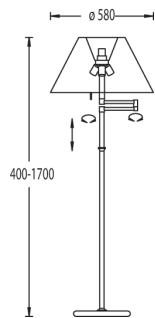

Info | info

- mit Zugschalter und Dimmer am Stab
with switch and dimmer at stick
- höhenverstellbar | height adjustable
- Ausladung | range
640 mm
- Schirm | shade
ø 260 mm, ø 580 mm, H. 310 mm

Zeichnung | technical drawing

Info | info

- mit Zugschalter | with pullswitch
- Schirm | shade
ø 330 mm, ø 580 mm, H. 390 mm

Zeichnung | technical drawing

41.687.01