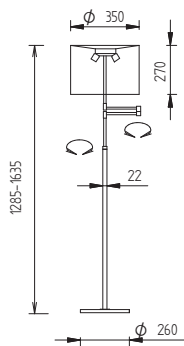

Artikel | article

41.912.03-xx

Messing matt | brass dull

41.912.05-xx

mattnickel | nickel dull

Leuchtmittel | lamp

- 2 x E 27 LED excl.

Info | info

- mit Zugschalter | with pullswitch
- höhenverstellbar | height adjustable
- Ausladung | range
  550 mm
- Schirm | shade
  ø 350 mm, H. 270 mm

Varianten | versions

- 41.912.xx-10
  Schirm Chintz ecrü | shade chintz ecru
- 41.912.xx-11
  Schirm Chintz weiß | shade chintz white

Zeichnung | technical drawing

41.912.05-11