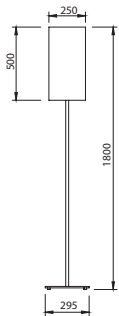

Zeichnung | technical drawing

41.978.04-10

Artikel | article

41.948.05-xx

mattnickel | nickel dull

41.948.06-xx

chrom | chrome

Leuchtmittel | lamp

Zeichnung | technical drawing

41.964.03

Artikel | article**41.903.23**

Messing matt | brass dull

Leuchtmittel | lamp

- 2 x E27 dimmbare LED max. 85 W gesamt excl.

Info | info

- mit Fußtredimmer für LED Leuchtmittel
with dimmer for LED bulbs
- Schirm Chintz weiß | shade chintz white
ø 300 mm, H. 1.000 mm

Zeichnung | technical drawing

41.903.23

Artikel | article

41.947.05

Messing matt | brass dull

Leuchtmittel | lamp

- 1 x E 27 LED excl.

Info | info

- mit Fußtretscharter | with switch
- Schirm Chintz weiß | shade chintz white
250 mm x 250 mm, H. 500 mm

Zeichnung | technical drawing

41.947.05

Artikel | article**41.850.03-xx**

Messing matt | brass dull