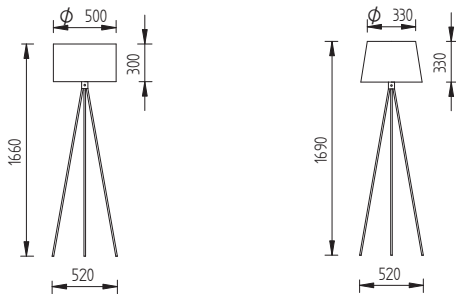

Artikel | article

41.948.05-xx

mattnickel | nickel dull

41.948.06-xx

chrom | chrome

Leuchtmittel | lamp

1 x E 27 dimmbare LED, excl.

Info | info

- mit Tastdimmer | with touch dimmer

Varianten | versions

- 41.948.xx-10
  Schirm konisch | shade conical
  ø 330 mm, ø 420 mm, H. 330 mm
  Chintz weiß | chintz white
- 41.948.xx-11
  Schirm zylindrisch | shade cylindrical
  ø 500 mm, H. 300 mm
  Chintz schwarz, innen silber
  shade chintz black, inside silver
- 41.948.xx-12
  Schirm zylindrisch | shade cylindrical
  ø 500 mm, H. 300 mm
  Chintz weiß | chintz white

Zeichnung | technical drawing

41.948.06-11